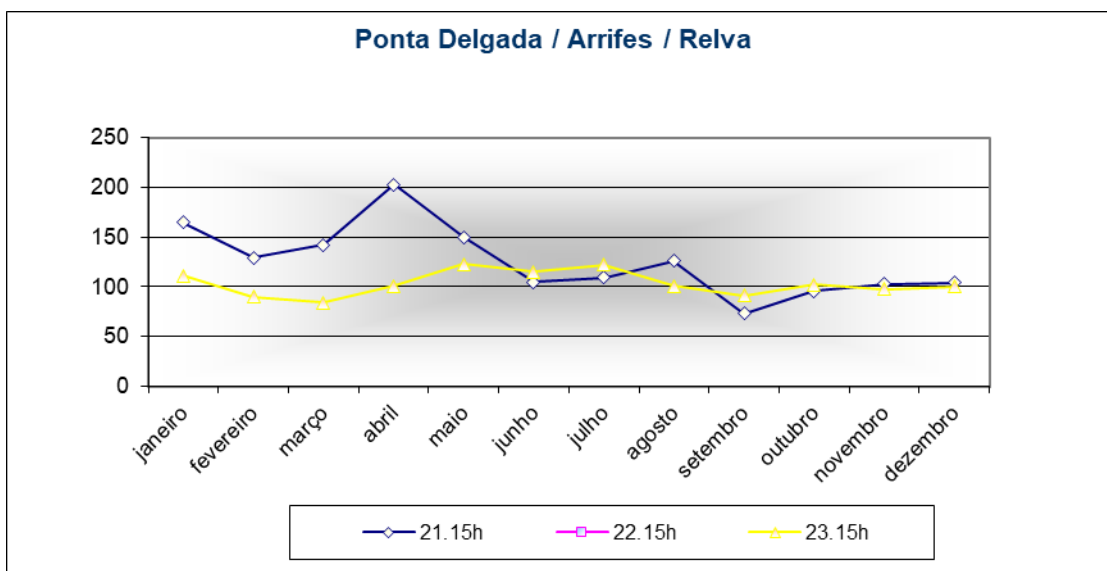

Meses	Carreira			Total	Média Passag/Dia
	21.15h	22.15h	23.15h		
janeiro	247	84	258	589	19,00
fevereiro	206	117	255	579	20,68
março	261	97	285	643	20,74
abril	253	81	307	641	21,37
maio	265	94	427	786	25,35
junho	299	93	317	709	23,63
julho	231	145	338	714	23,03
agosto	256	109	358	723	23,32
setembro	228	102	206	536	17,87
outubro	309	106	219	634	20,45
novembro	214	109	169	492	16,40
dezembro	214	85	203	502	16,19
Total	2 983	1 222	3 342	7 548	20,67

REGIÃO AUTÓNOMA DOS AÇORES

SECRETARIA REGIONAL DO TURISMO, MOBILIDADE E INFRAESTRUTURAS

Direção Regional da Mobilidade

Subdireção Regional dos Transportes Terrestres

Concessionário: CRP e AVM

Meses	Carreira			Total	Média Passag/Dia
	21.15h	22.15h	23.15h		
janeiro	165		111	276	8,90
fevereiro	129		90	219	7,82
março	142		84	226	7,29
abril	203		101	304	10,13
maio	150		123	273	8,81
junho	105		115	220	7,33
julho	109		122	231	7,45
agosto	126		101	227	7,32
setembro	73		91	164	5,47
outubro	96		102	198	6,39
novembro	103		98	201	6,70
dezembro	104		100	204	6,58
Total	1 505	0	1 238	2 743	7,52