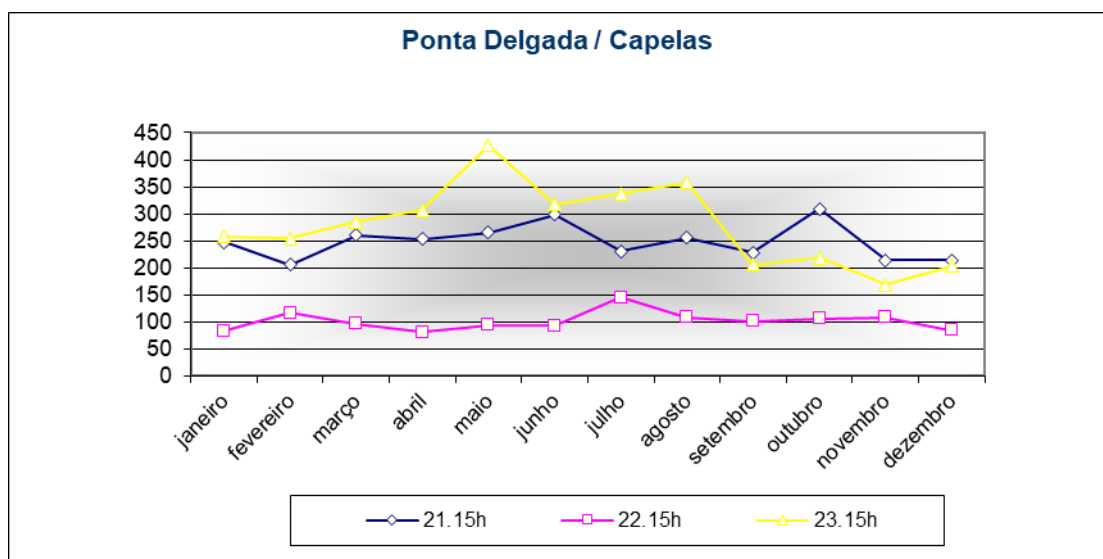

Meses	Carreira			Total	Média Passag/Dia
	21.15h	22.15h	23.15h		
janeiro	263	175	222	660	21,29
fevereiro	233	196	246	675	24,11
março	301	181	223	705	22,74
abril	259	196	247	702	23,40
maio	322	178	360	860	27,74
junho	251	208	351	810	27,00
julho	235	280	417	932	30,06
agosto	327	345	476	1148	37,03
setembro	222	279	304	805	26,83
outubro	228	176	351	755	24,35
novembro	271	174	294	739	24,63
dezembro	917	547	902	790	25,48
Total	3 829	2 935	4 393	9 581	26,22

Meses	Carreira			Total	Média Passag/Dia
	21.15h	22.15h	23.15h		
janeiro	247	84	258	589	19,00
fevereiro	206	117	255	579	20,68
março	261	97	285	643	20,74
abril	253	81	307	641	21,37
maio	265	94	427	786	25,35
junho	299	93	317	709	23,63
julho	231	145	338	714	23,03
agosto	256	109	358	723	23,32
setembro	228	102	206	536	17,87
outubro	309	106	219	634	20,45
novembro	214	109	169	492	16,40
dezembro	214	85	203	502	16,19
Total	2 983	1 222	3 342	7 548	20,67