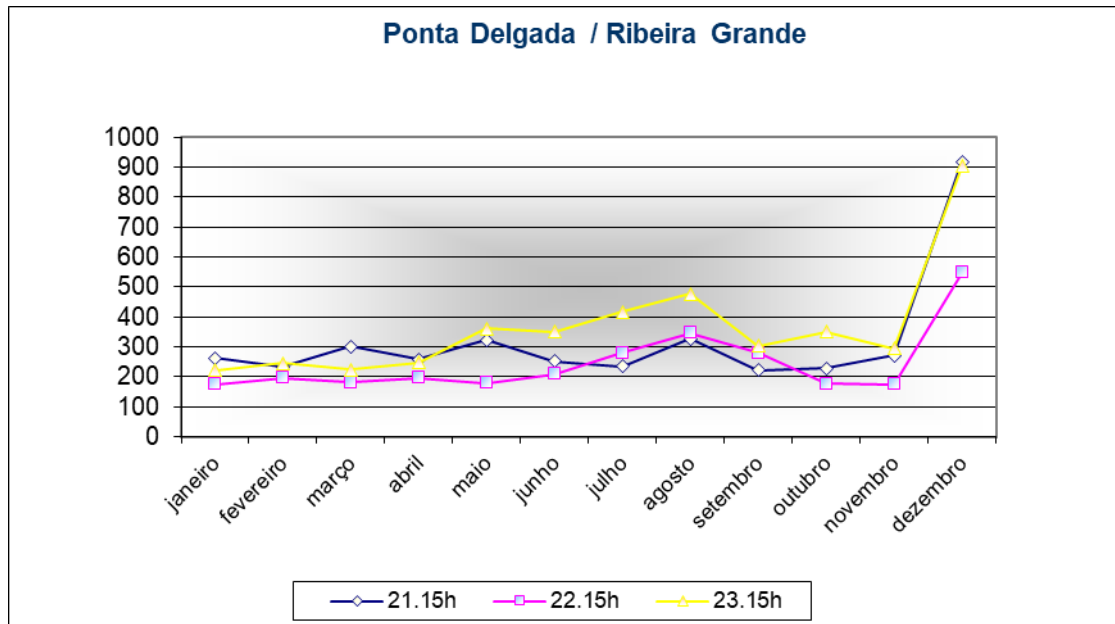

Meses	Carreira			Total	Média Passag/Dia
	21.15h	22.15h	23.15h		
janeiro	263	175	222	660	21,29
fevereiro	233	196	246	675	24,11
março	301	181	223	705	22,74
abril	259	196	247	702	23,40
maio	322	178	360	860	27,74
junho	251	208	351	810	27,00
julho	235	280	417	932	30,06
agosto	327	345	476	1148	37,03
setembro	222	279	304	805	26,83
outubro	228	176	351	755	24,35
novembro	271	174	294	739	24,63
dezembro	917	547	902	790	25,48
Total	3 829	2 935	4 393	9 581	26,22