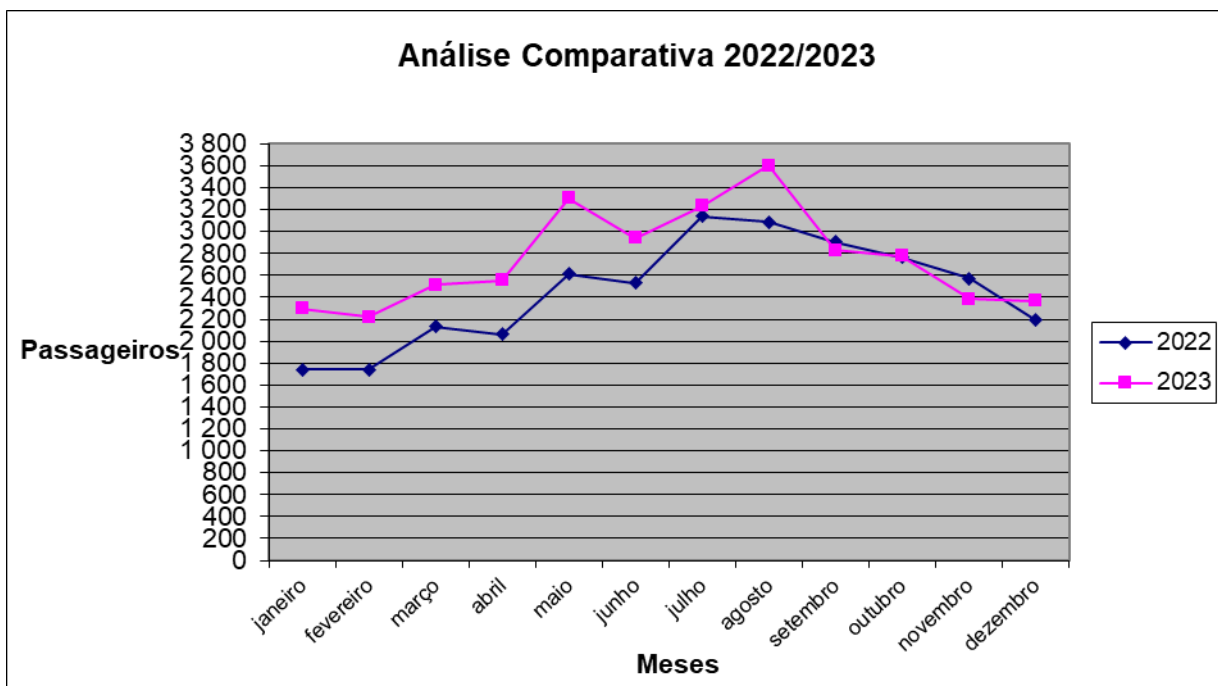

REGIÃO AUTÓNOMA DOS AÇORES

SECRETARIA REGIONAL DO TURISMO, MOBILIDADE E INFRAESTRUTURAS

Direção Regional da Mobilidade

Subdireção Regional dos Transportes Terrestres

Lagoa/Vila Franca

Concessionário: Varela

Meses			%
	2022	2023	Variaç.
janeiro	368	529	43,8%
fevereiro	390	344	-11,8%
março	425	429	0,9%
abril	414	432	4,3%
maio	507	627	23,7%
junho	457	533	16,6%
julho	598	683	14,2%
agosto	565	916	62,1%
setembro	401	832	107,5%
outubro	451	688	52,5%
novembro	372	494	32,8%
dezembro	381	539	41,5%
Total	5 329	7 046	32,2%

Total dos 4 Circuitos

Meses			%
	2022	2023	Variaç.
janeiro	1 741	2 297	31,9%
fevereiro	1 740	2 222	27,7%
março	2 132	2 515	18,0%
abril	2 063	2 554	23,8%
maio	2 614	3 302	26,3%
junho	2 529	2 939	16,2%
julho	3 140	3 231	2,9%
agosto	3 086	3 601	16,7%
setembro	2 908	2 827	-2,8%
outubro	2 767	2 778	0,4%
novembro	2 569	2 384	-7,2%
dezembro	2 191	2 366	8,0%
Total	29 480	33 016	12,0%