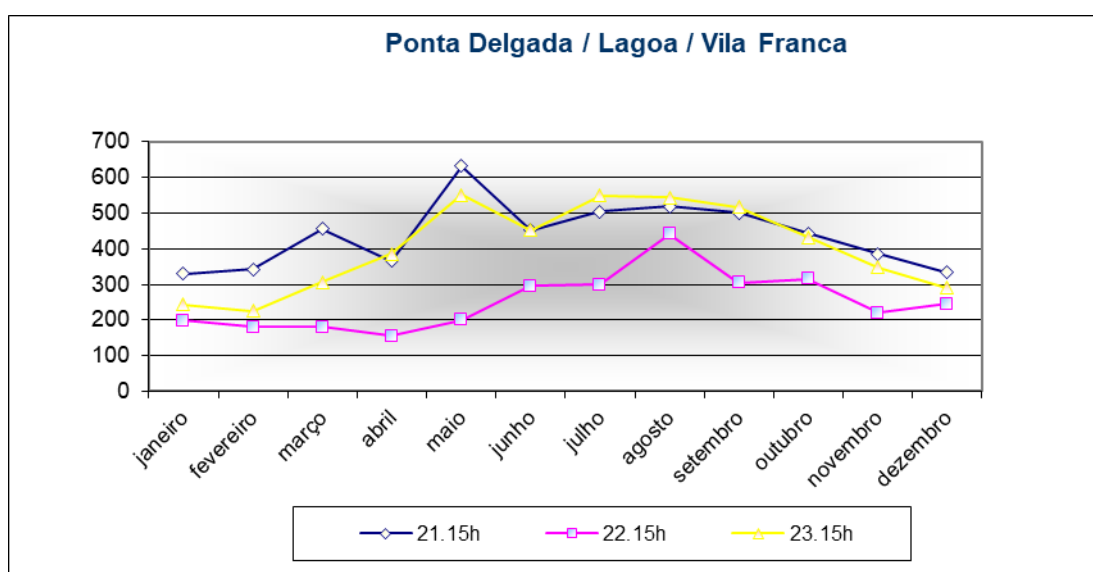

Total dos 4 Circuitos

Meses	Carreira			Total	Média Passag/Dia
	21.15h	22.15h	23.15h		
janeiro	1 005	457	835	2 297	74,10
fevereiro	912	494	816	2 222	79,36
março	1 159	458	898	2 515	81,13
abril	1 081	433	1 040	2 554	85,13
maio	1 369	472	1 461	3 302	106,52
junho	1 107	596	1 236	2 939	97,97
julho	1 079	725	1 427	3 231	104,23
agosto	1 227	896	1 478	3 601	116,16
setembro	1 024	685	1 118	2 827	94,23
outubro	1 076	598	1 104	2 778	89,61
novembro	973	503	908	2 384	79,47
dezembro	917	547	902	2 366	76,32
Total	12 929	6 864	13 223	33 016	90,35

Concessionário: Varela & C.^a Lda. /P. Delgada/Vila Franca

Meses	Carreira			Total	Média Passag/Dia
	21.15h	22.15h	23.15h		
janeiro	330	198	244	772	24,90
fevereiro	343	181	225	749	26,75
março	455	180	306	941	30,35
abril	366	156	385	907	30,23
maio	632	200	551	1 383	44,61
junho	452	295	453	1 200	40,00
julho	504	300	550	1 354	43,68
agosto	518	442	543	1 503	48,48
setembro	501	304	517	1 322	44,07
outubro	443	316	432	1 191	38,42
novembro	385	220	347	952	31,73
dezembro	333	246	291	870	28,06
Total	5 262	3 038	4 844	13 144	35,94