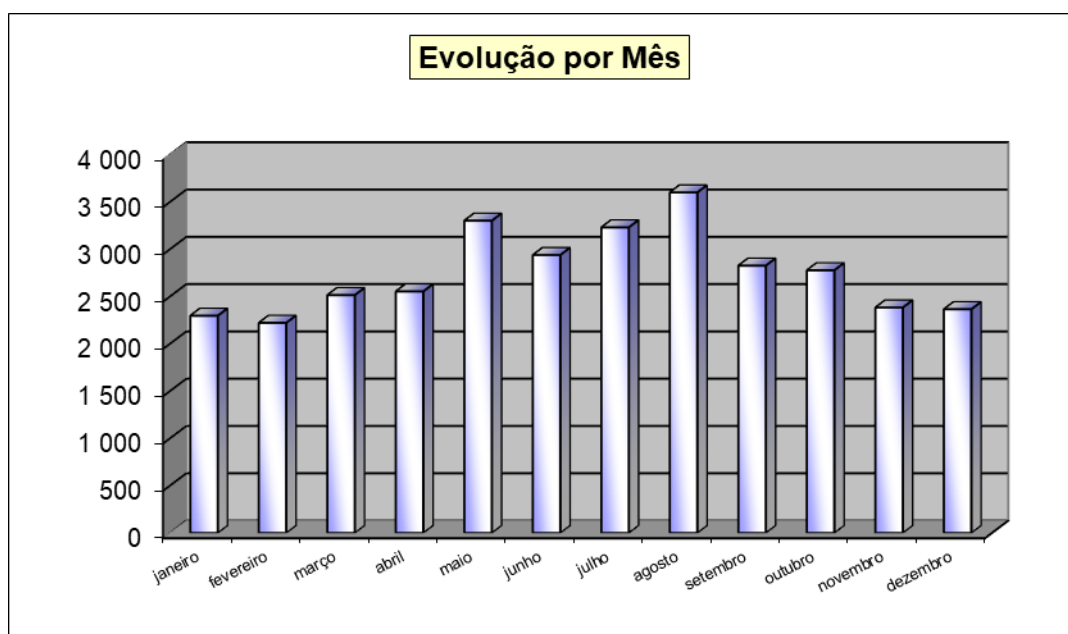

O presente documento atualiza o estudo apresentado em março de 2022, com a atualização das séries estatísticas referente às Carreiras Noturnas na Ilha de São Miguel para o ano de 2023.

O serviço é prestado de Segunda a Domingo, com 4 carreiras regulares diárias para cada circuito, com início em P. Delgada às 21,15h, 22,15h e término às 23,15horas. Esta informação é disponibilizada pelas empresas, Varela & C.^a Lda., Caetano Raposo e Pereiras e Auto Viação Micaelense, a quem foram concessionados os quatro circuitos, constituindo por isso, as fontes estatísticas mais completas das Carreiras Noturnas.

Total dos 4 Circuitos

Meses	Carreira			Total	Média Passag/Dia
	21.15h	22.15h	23.15h		
janeiro	1 005	457	835	2 297	74,10
fevereiro	912	494	816	2 222	79,36
março	1 159	458	898	2 515	81,13
abril	1 081	433	1 040	2 554	85,13
maio	1 369	472	1 461	3 302	106,52
junho	1 107	596	1 236	2 939	97,97
julho	1 079	725	1 427	3 231	104,23
agosto	1 227	896	1 478	3 601	116,16
setembro	1 024	685	1 118	2 827	94,23
outubro	1 076	598	1 104	2 778	89,61
novembro	973	503	908	2 384	79,47
dezembro	917	547	902	2 366	76,32
Total	12 929	6 864	13 223	33 016	90,35