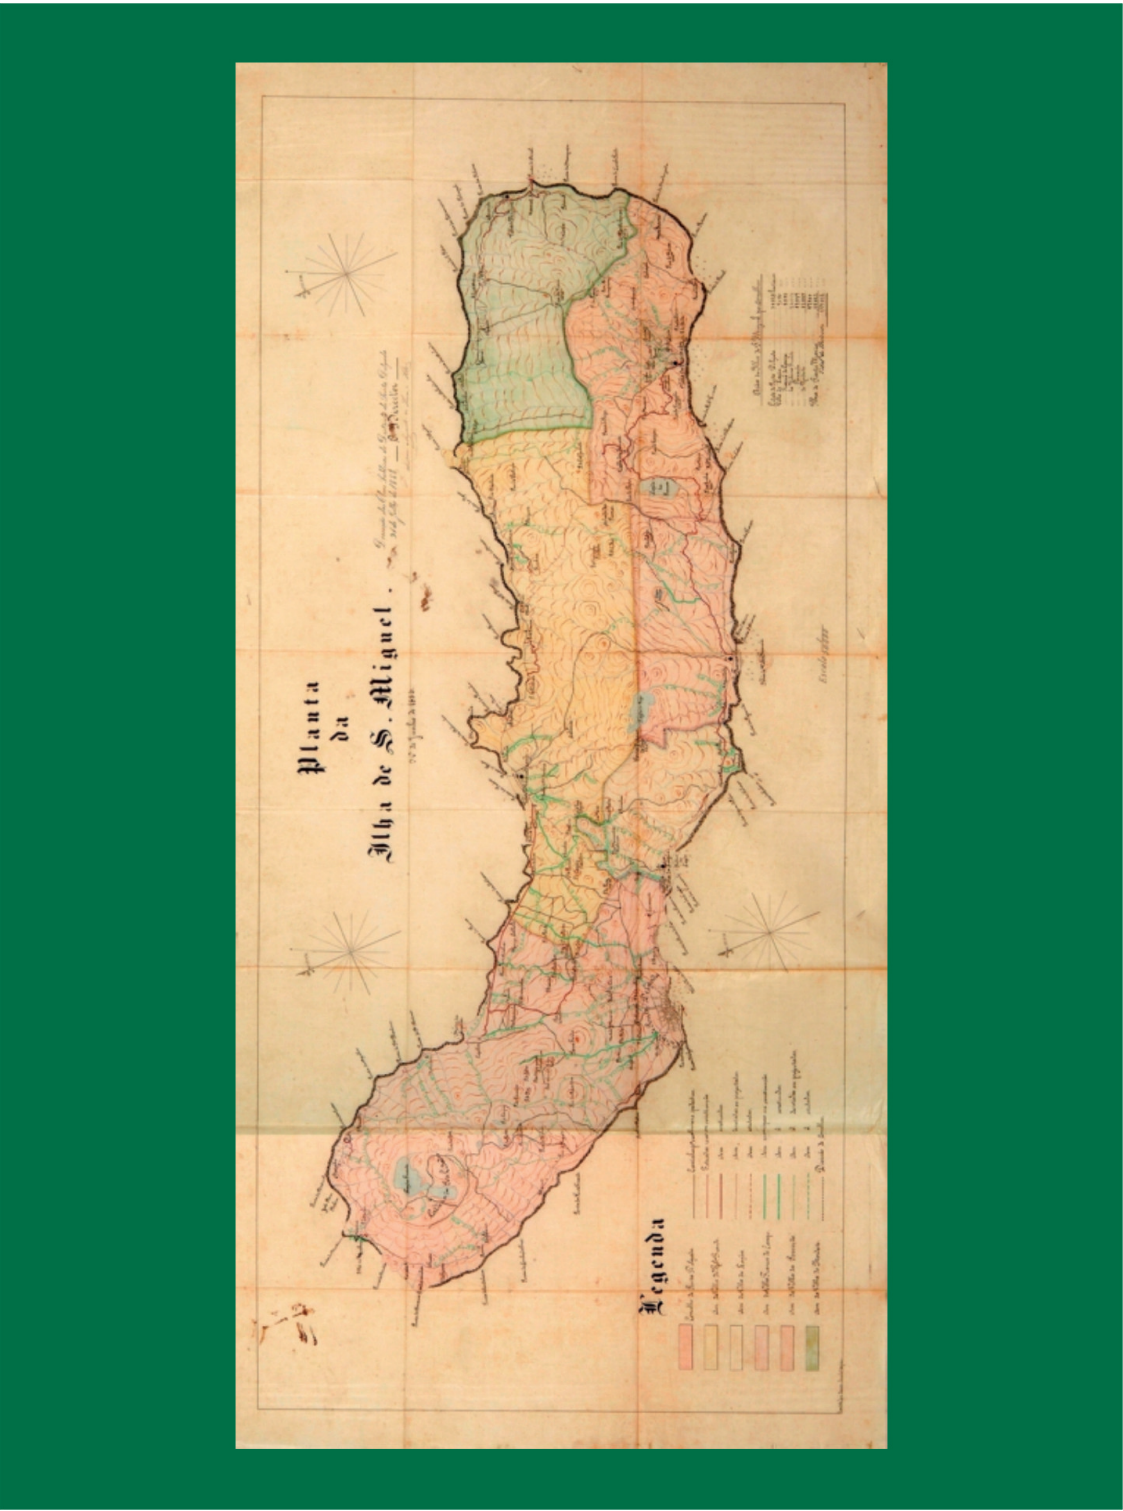

1940

2012

PASSADO...PRESENTE...

ILHA DE SÃO MIGUEL

Plano de Obras da Rede de Estradas de S. Miguel \_ Séc. XX  
 Planta da Ilha de S. Miguel \_ Séc. XIX - 1886

E.R. 1-1.\* Inserção com a E.R. 9-2.\* Vigia das Feteiras

Variante Vila Franca do Campo - Eixo Sul

Vista sobre a Praia de Água d'Álto  
Obra de Requalificação da Estrada Regional

Vista da Praia Pequena de Água d'Alto com Viaduto sobre a Ribeira das Três Voltas

Viaduto sobre Ribeira das Três Voltas \_ Eixo Sul

Viaduto da Ribeira Chã \_ Eixo Sul

Viaduto da Ribeira Chã \_ Eixo Sul

Viaduto sobre Ribeira das Três Voltas \_ Eixo Sul

Viaduto sobre Ribeira das Três Voltas \_ Eixo Sul

Viaduto sobre Ribeira dos Caldeirões (Entre Achadinha e Achada) \_ Eixo Norte

Viaduto sobre Ribeira Achada (Entre Achada e Santana) \_ Eixo Norte

Nó da Achada \_ Eixo Norte

Acesso ao Miradouro de St. Iria