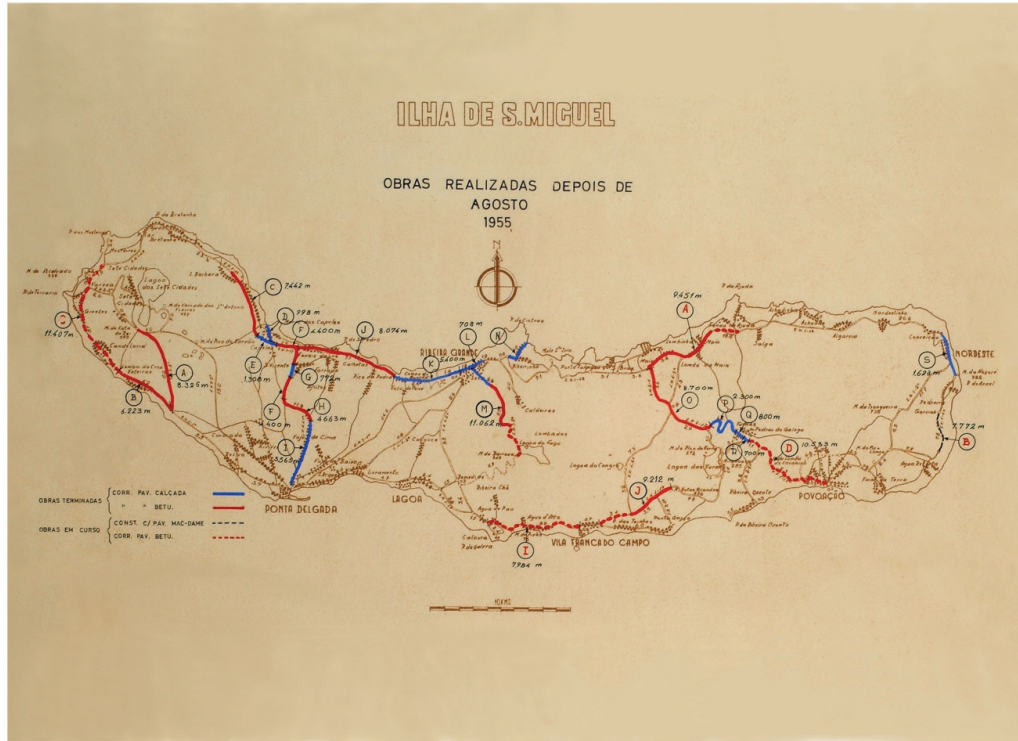

1940

2012

PASSADO...PRESENTE...

ILHA DE SÃO MIGUEL

Plano de Obras da Rede de Estradas de S. Miguel \_ Séc. XX  
 Planta da Ilha de S. Miguel \_ Séc. XIX - 1886

E.R. 1-1.\* Inserção com a E.R. 9-2.\* Vigia das Feteiras

Viaduto sobre Ribeira das Três Voltas \_ Eixo Sul

Viaduto da Ribeira Chã \_ Eixo Sul

Viaduto da Ribeira Chã \_ Eixo Sul

Viaduto sobre Ribeira das Três Voltas \_ Eixo Sul

Viaduto sobre Ribeira das Três Voltas \_ Eixo Sul

Viaduto sobre Ribeira dos Caldeirões (Entre Achadinha e Achada) \_ Eixo Norte

Viaduto sobre Ribeira Mato da Cruz (entre Fenais da Ajuda e Lomba de S. Pedro) \_ Eixo Norte

Nó da Algarvia \_ Eixo Norte

Viaduto sobre a Ribeira da Salga \_ Eixo Norte

Viaduto sobre Ribeira dos Caldeirões (Entre Achadinha e Achada) \_ Eixo Norte

Viaduto sobre Ribeira Achada (Entre Achada e Santana) \_ Eixo Norte

Nó da Achada \_ Eixo Norte

Acesso ao Miradouro de St. Iria