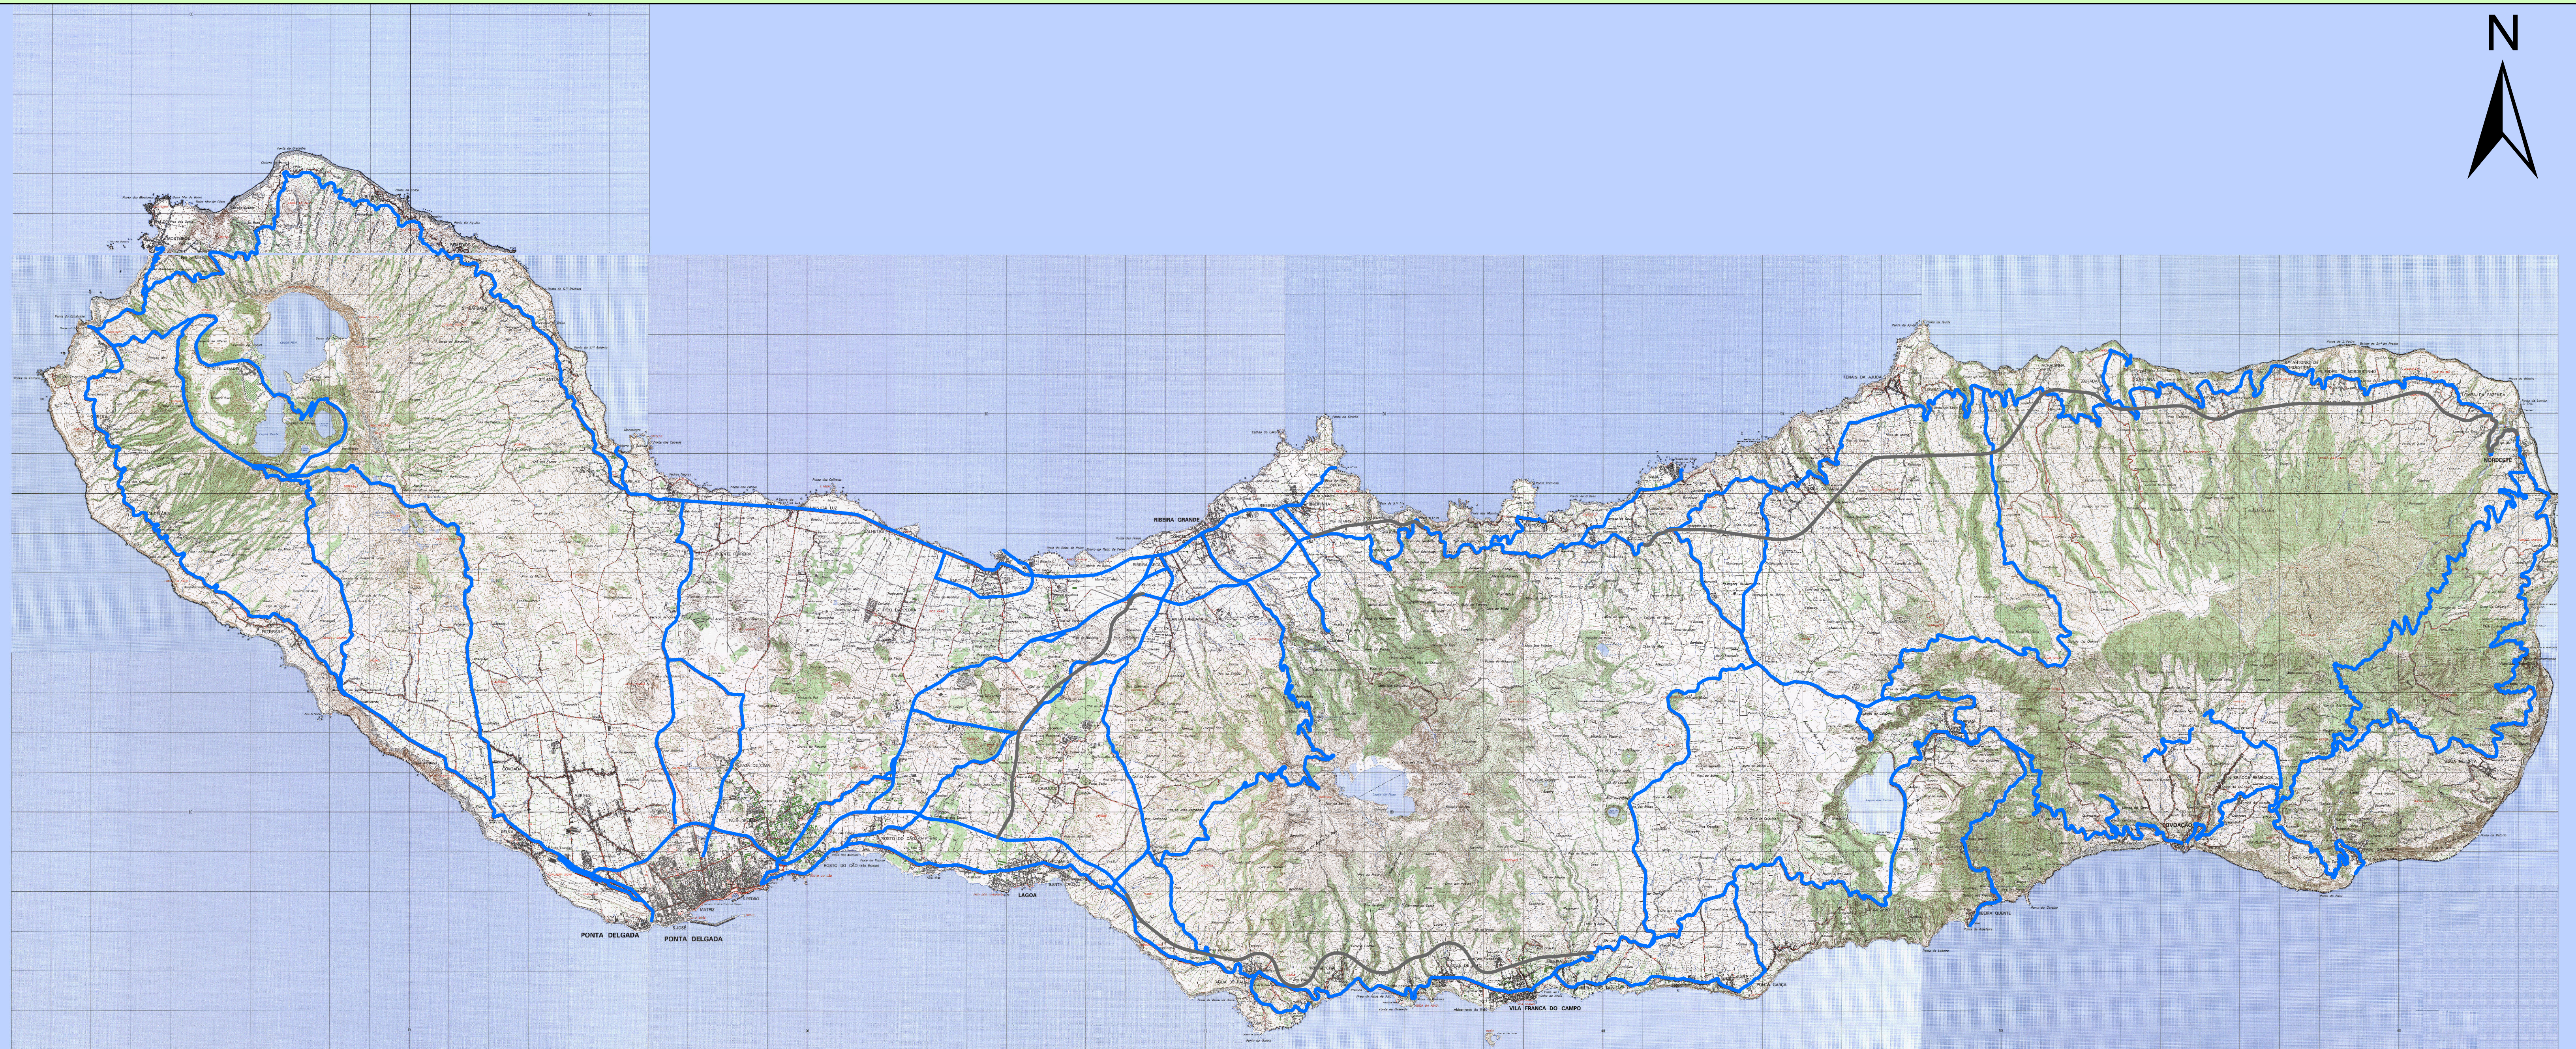

Governo dos Açores

REDE VIÁRIA REGIONAL

ILHA DE SÃO MIGUEL

Fevereiro de 2018

1:75.000

Legenda:

-  Estrada Regional
-  Estrada Regional Concessionada