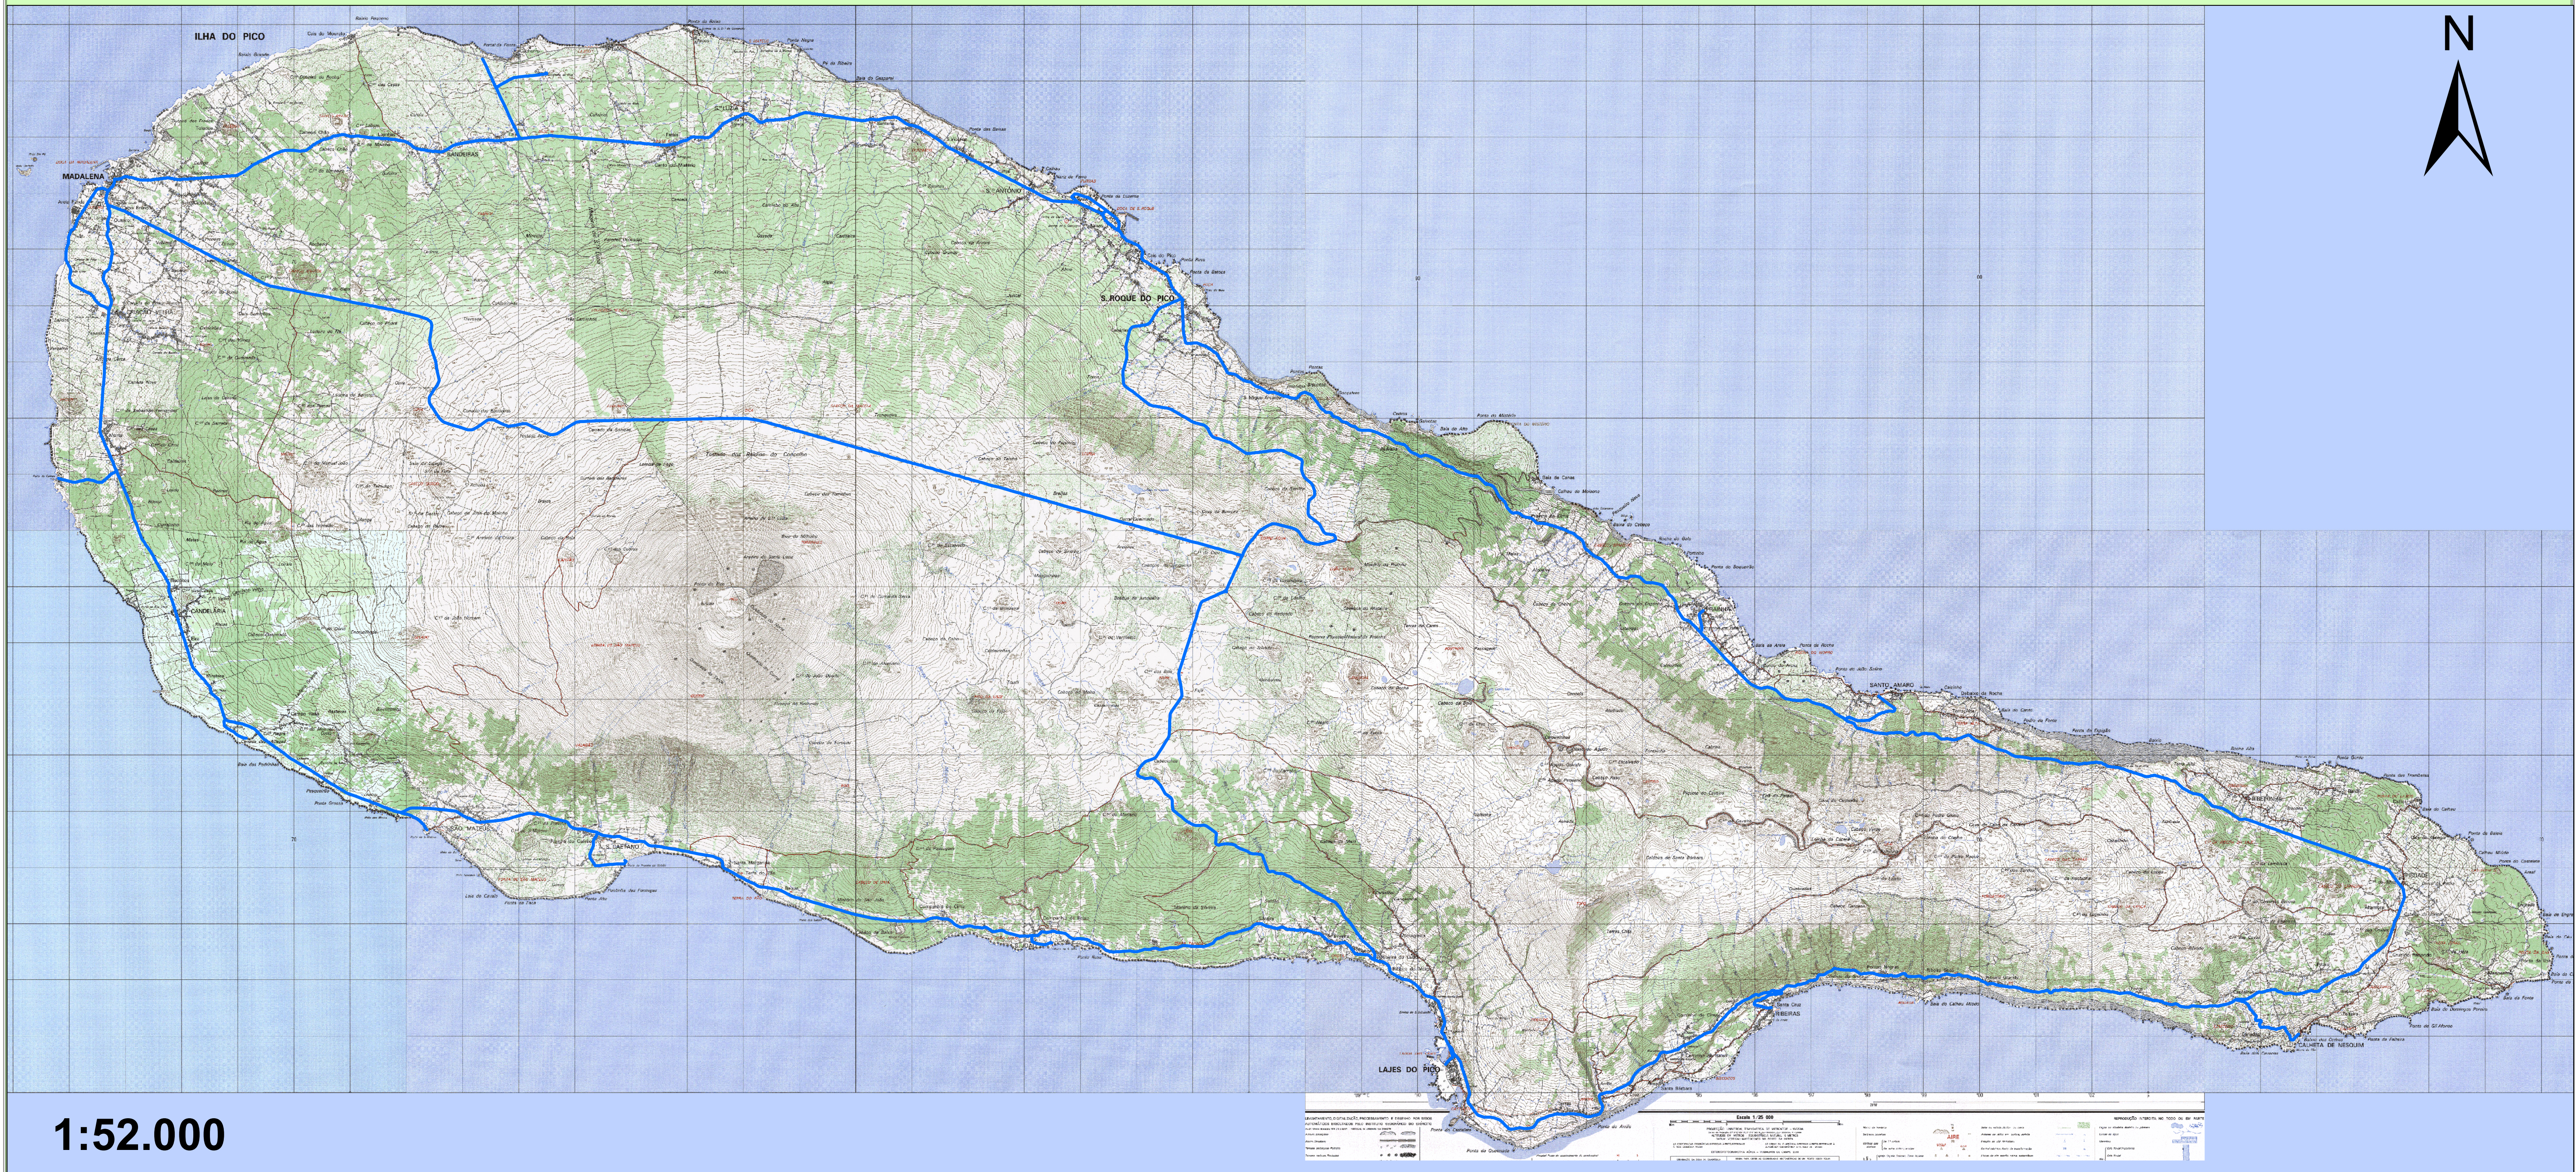

Governo dos Açores

REDE VIÁRIA REGIONAL

ILHA DO PICO

Fevereiro de 2018

1:52.000

Legenda:

— Estrada Regional