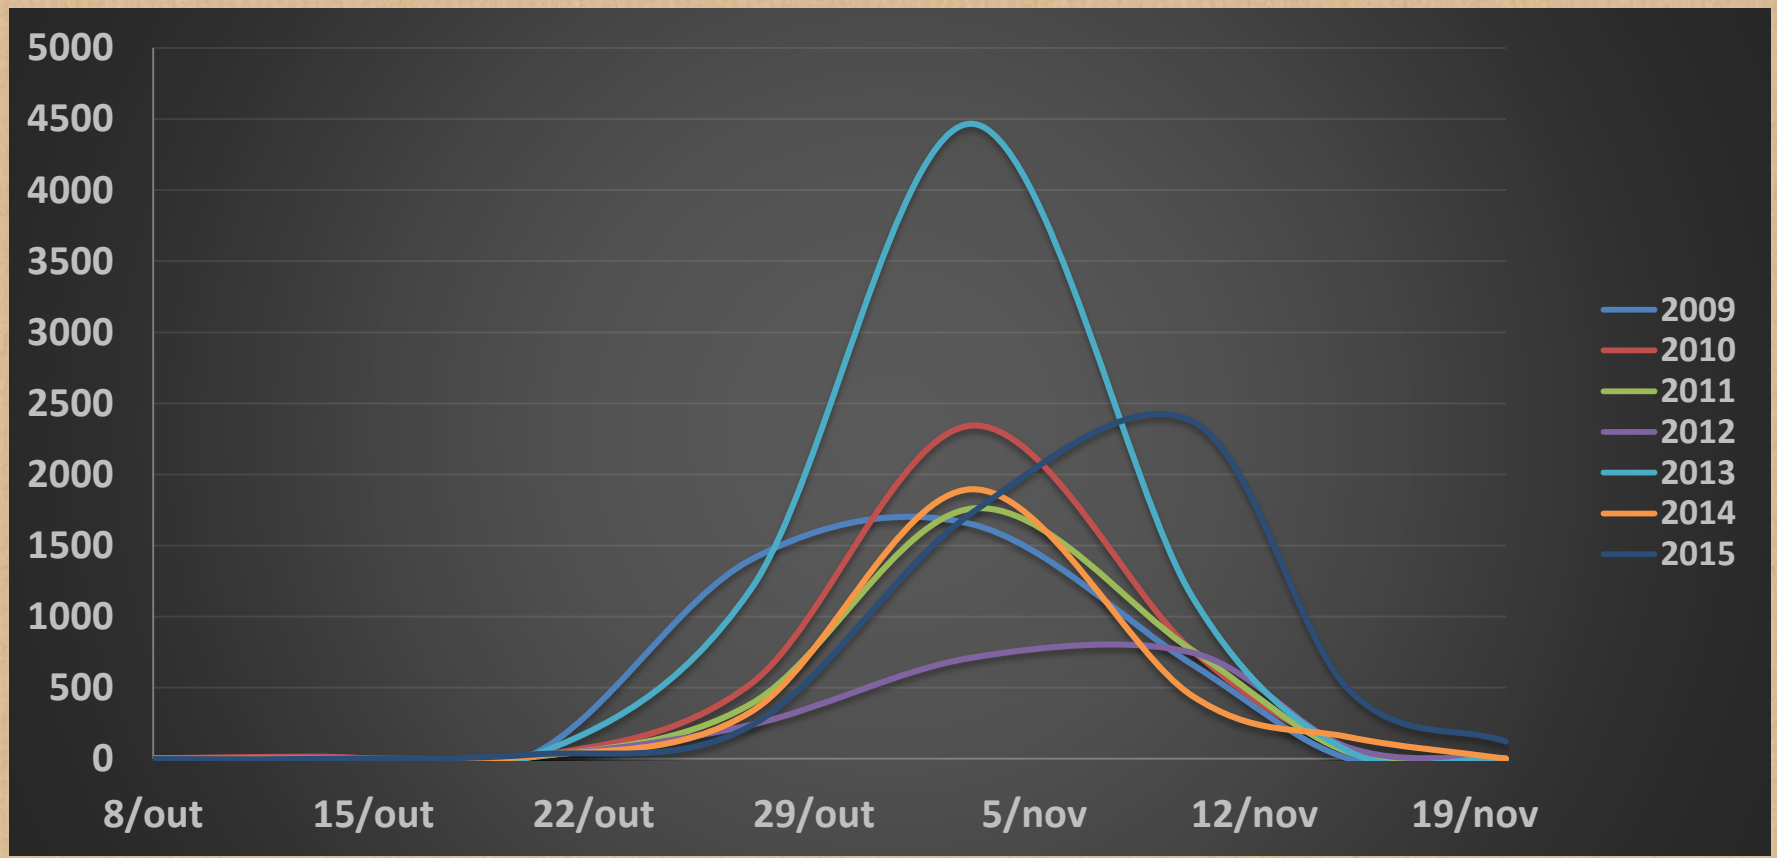

S.O.S. Cagarro

Total de salvamentos por semana da campanha