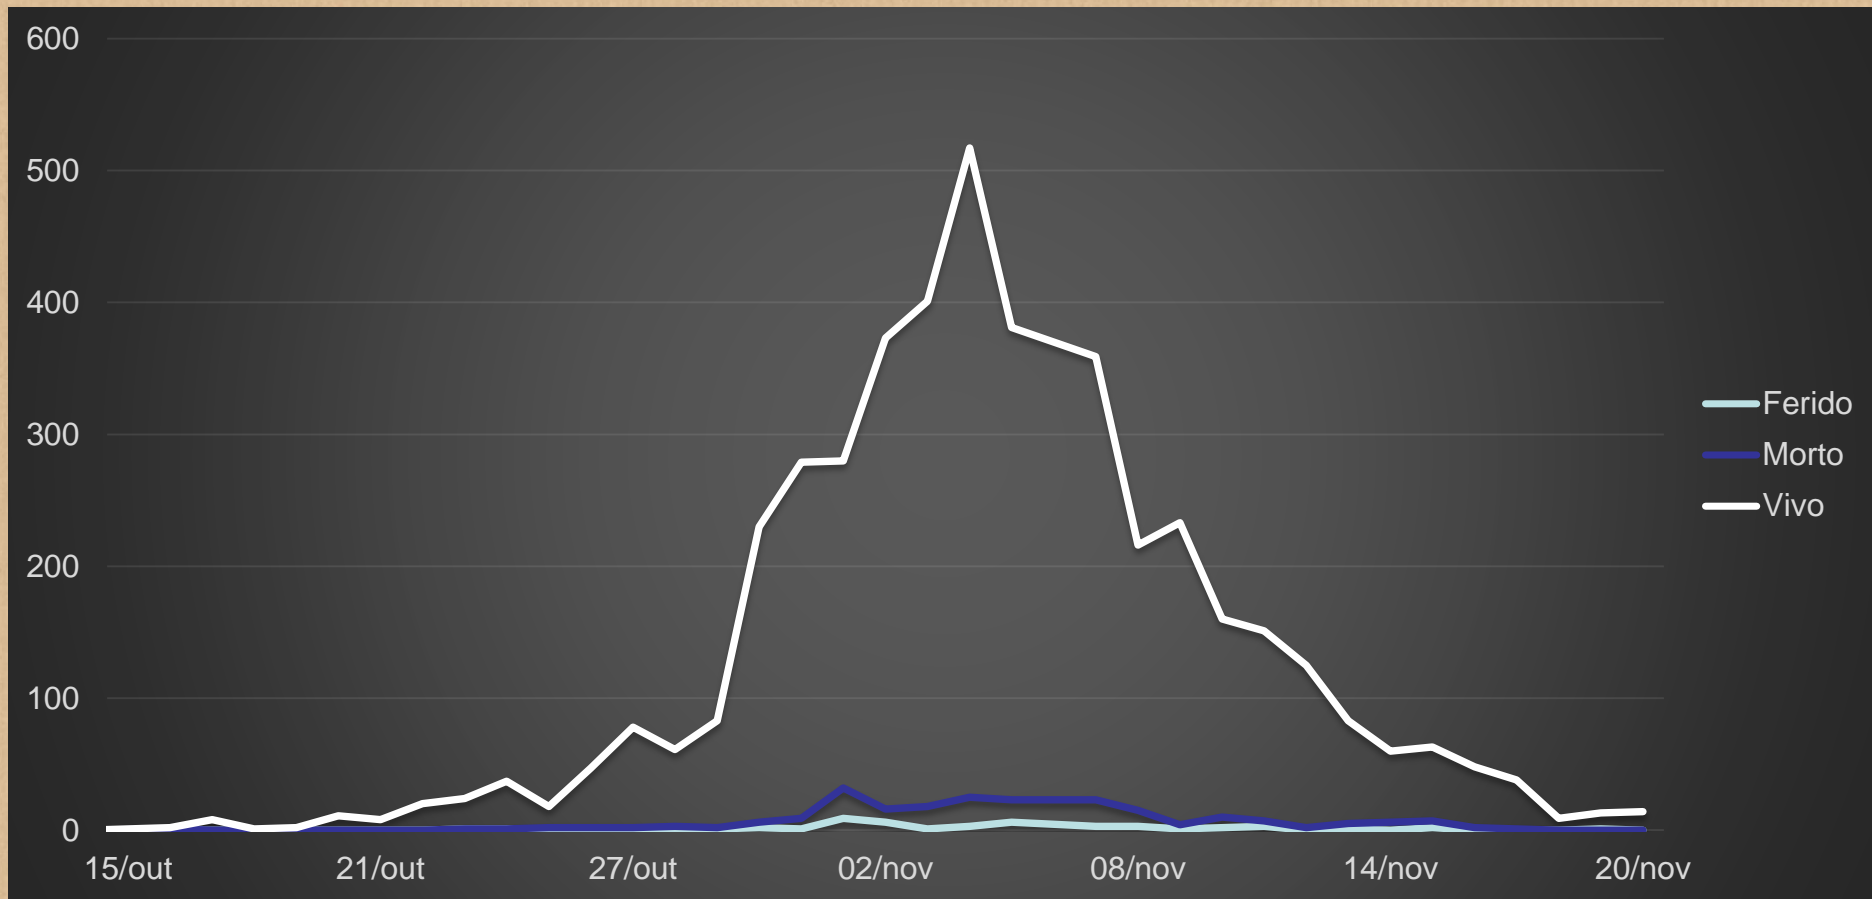

S.O.S. Cagarro

Salvamentos por dia

<http://soscagarro.azores.gov.pt>