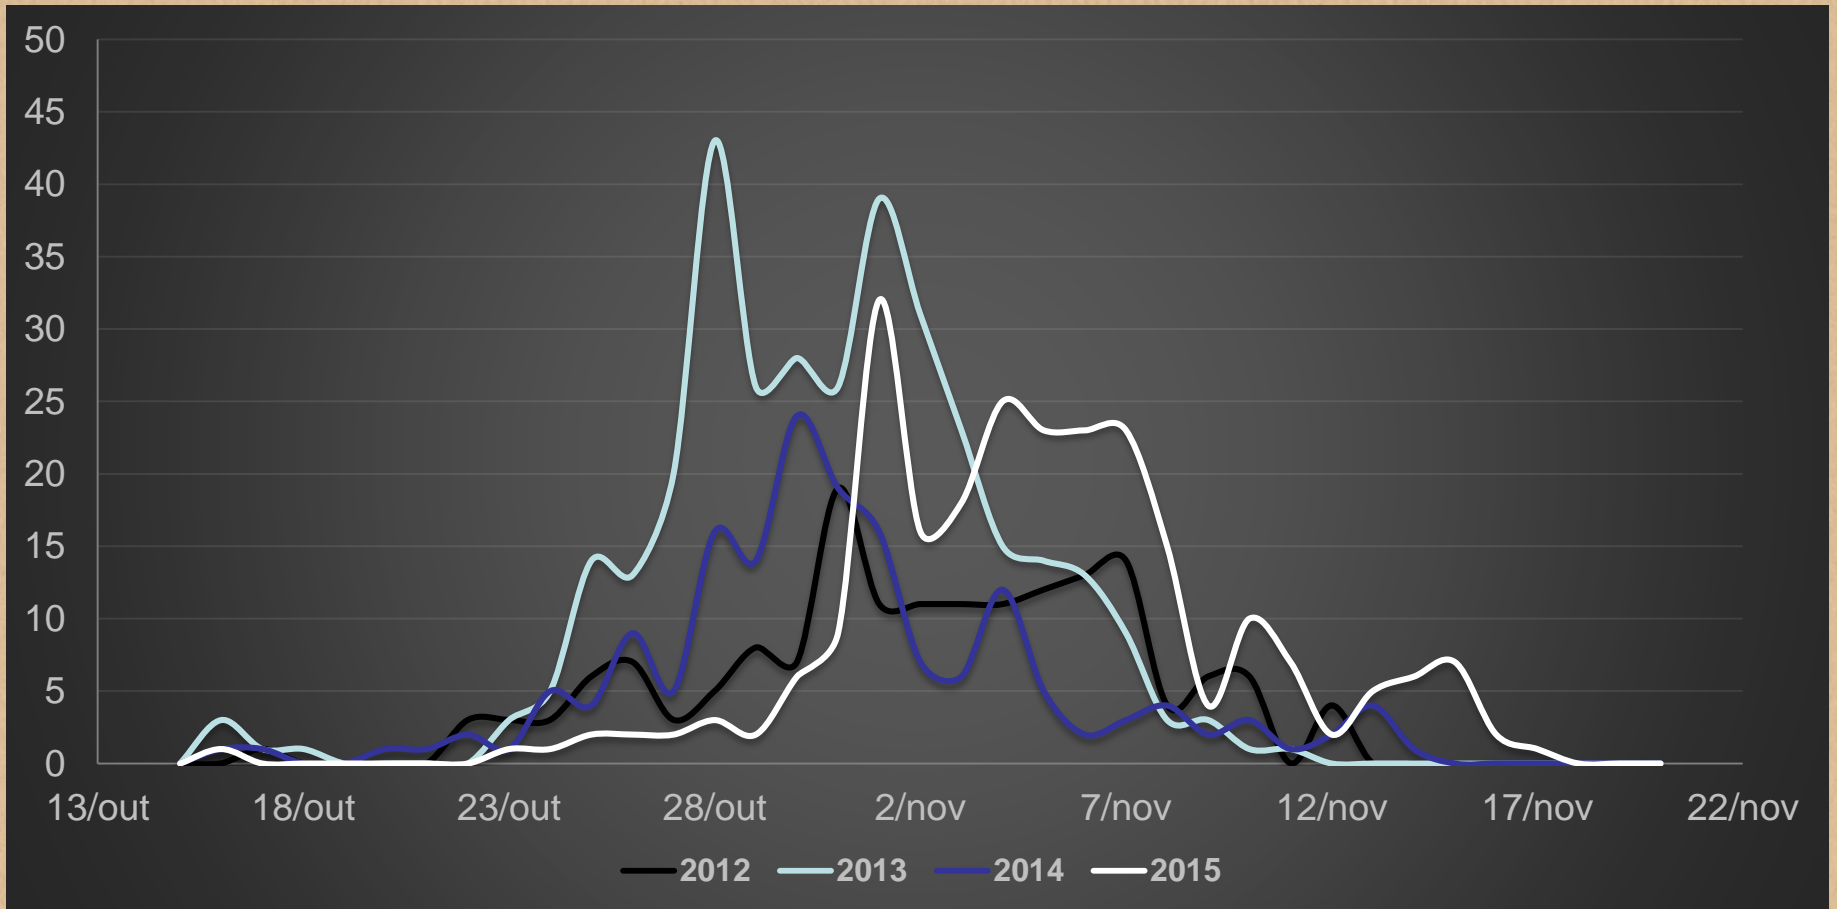

Cagarros mortos (por dias)

S.O.S. Cagarro

Cagarros mortos

S.O.S. Cagarro

A campanha SOS Cagarro

Ao longo dos anos

<http://soscagarro.azores.gov.pt>

S.O.S. Cagarro