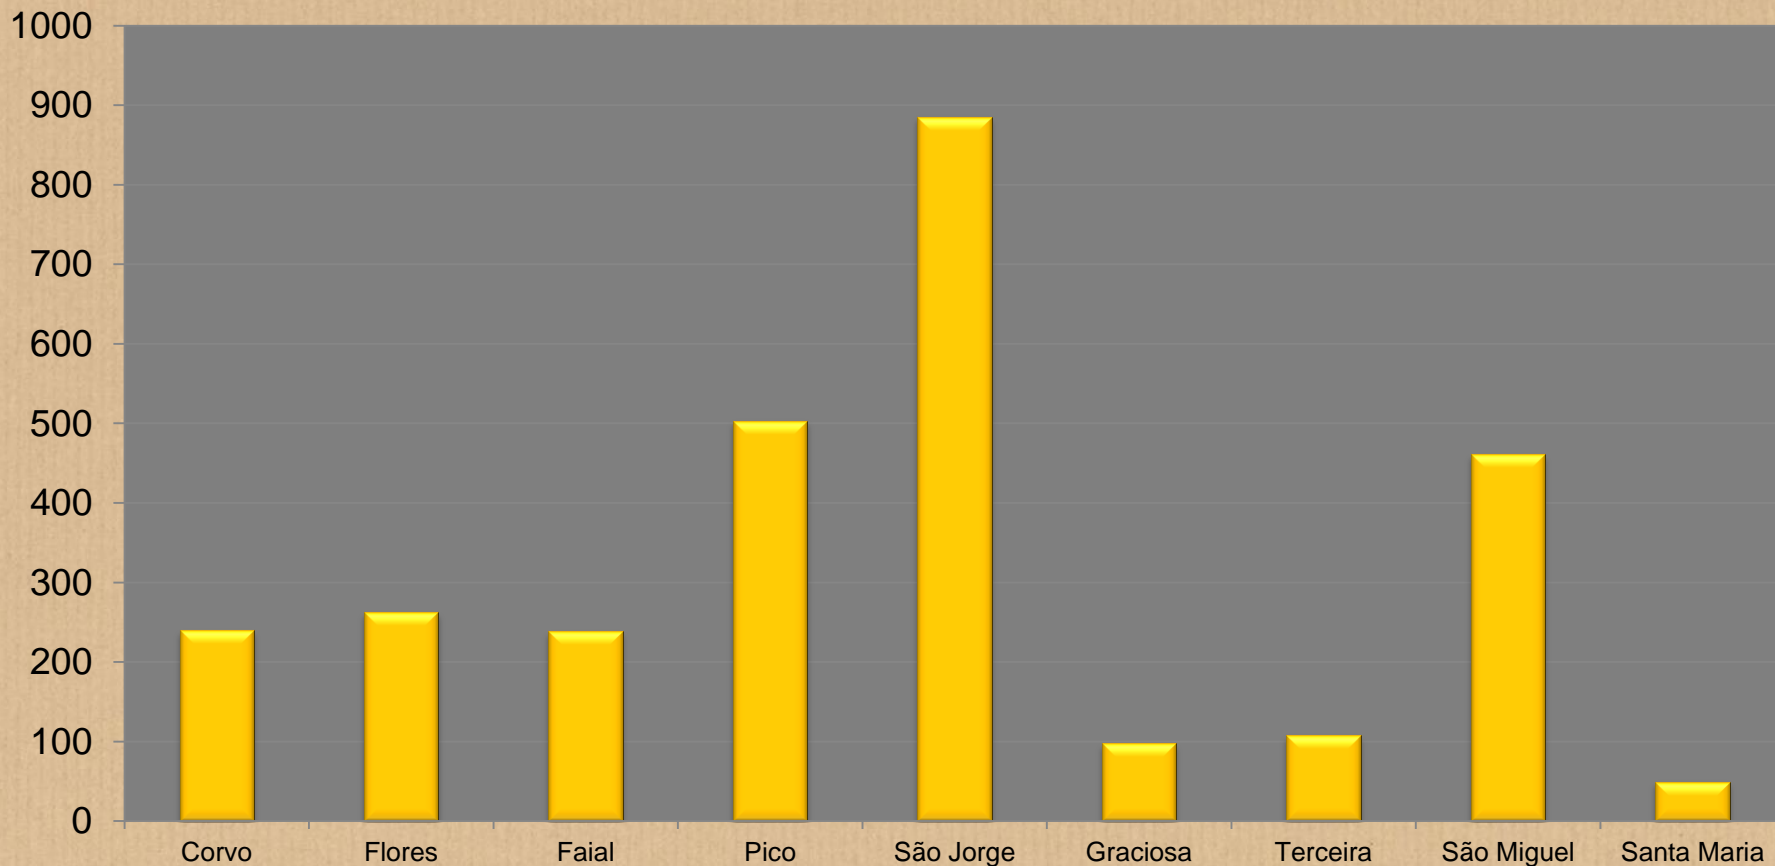

S.O.S. Cagarro

Salvamentos Totais