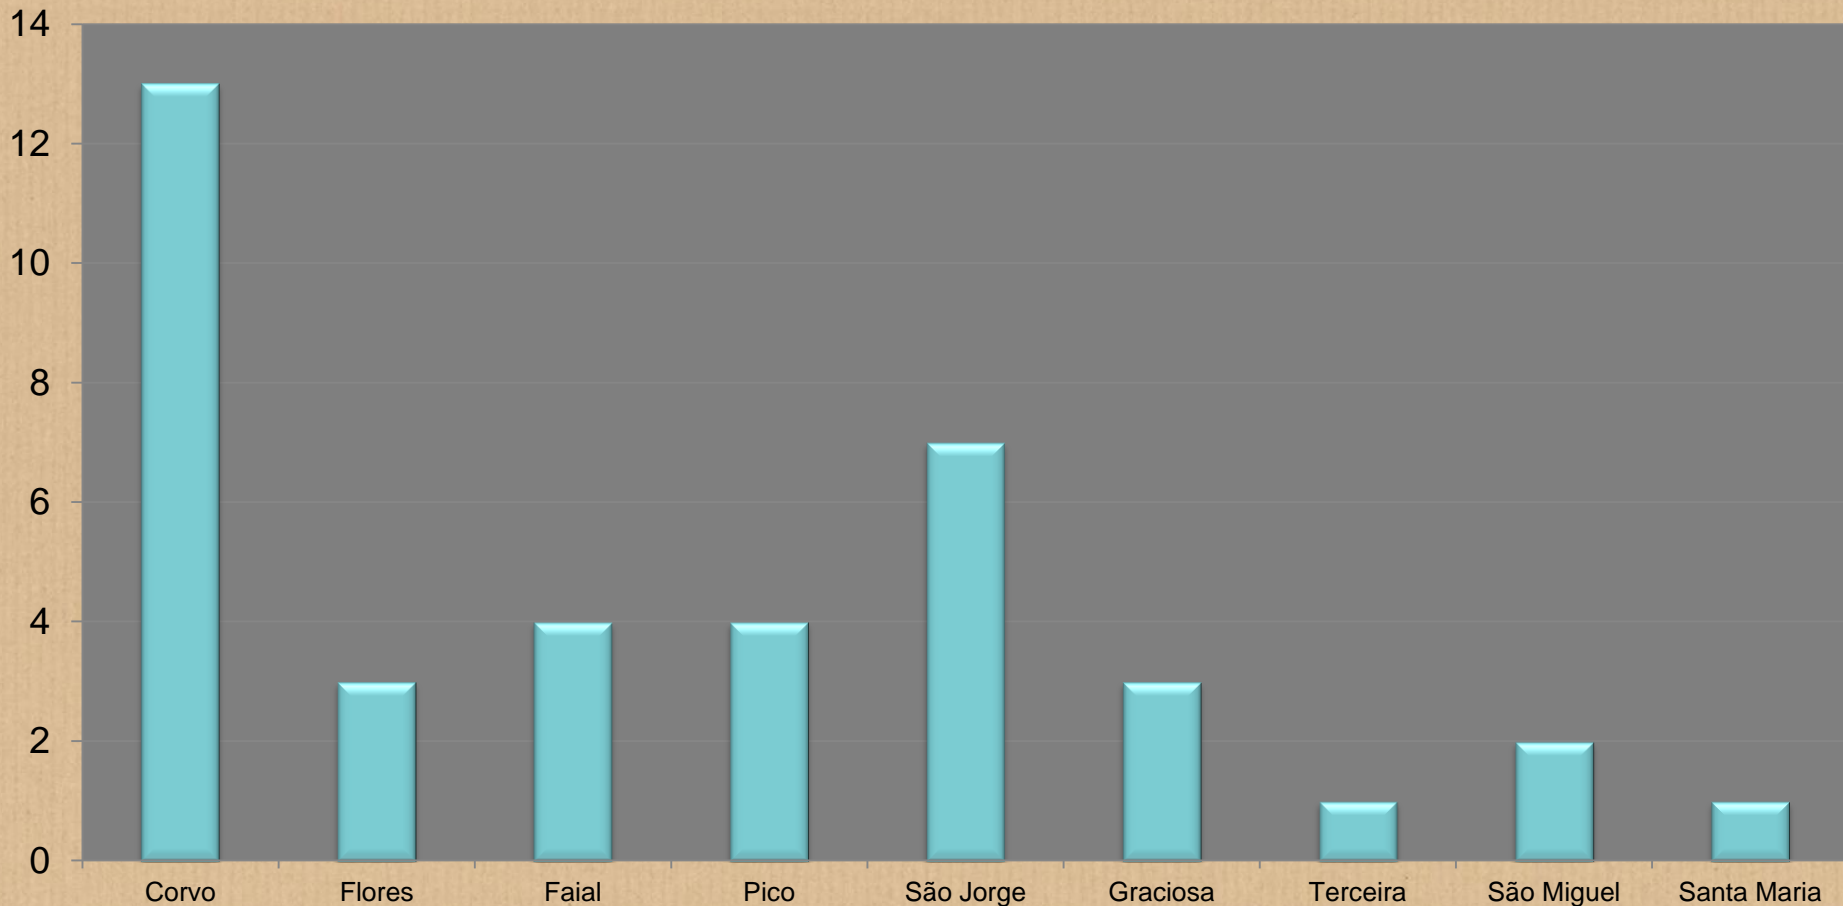

SÃO MIGUEL

SANTA MARIA

S.O.S. Cagarro

Comparação entre anos

S.O.S. Cagarro

A campanha SOS Cagarro - 2014

Resultados Açores

<http://soscagarro.azores.gov.pt>

S.O.S. Cagarro

Salvamentos Totais

S.O.S. Cagarro

Salvamentos por Km de orla costeira

S.O.S. Cagarro

Salvamentos por dia

S.O.S. Cagarro

A campanha SOS Cagarro