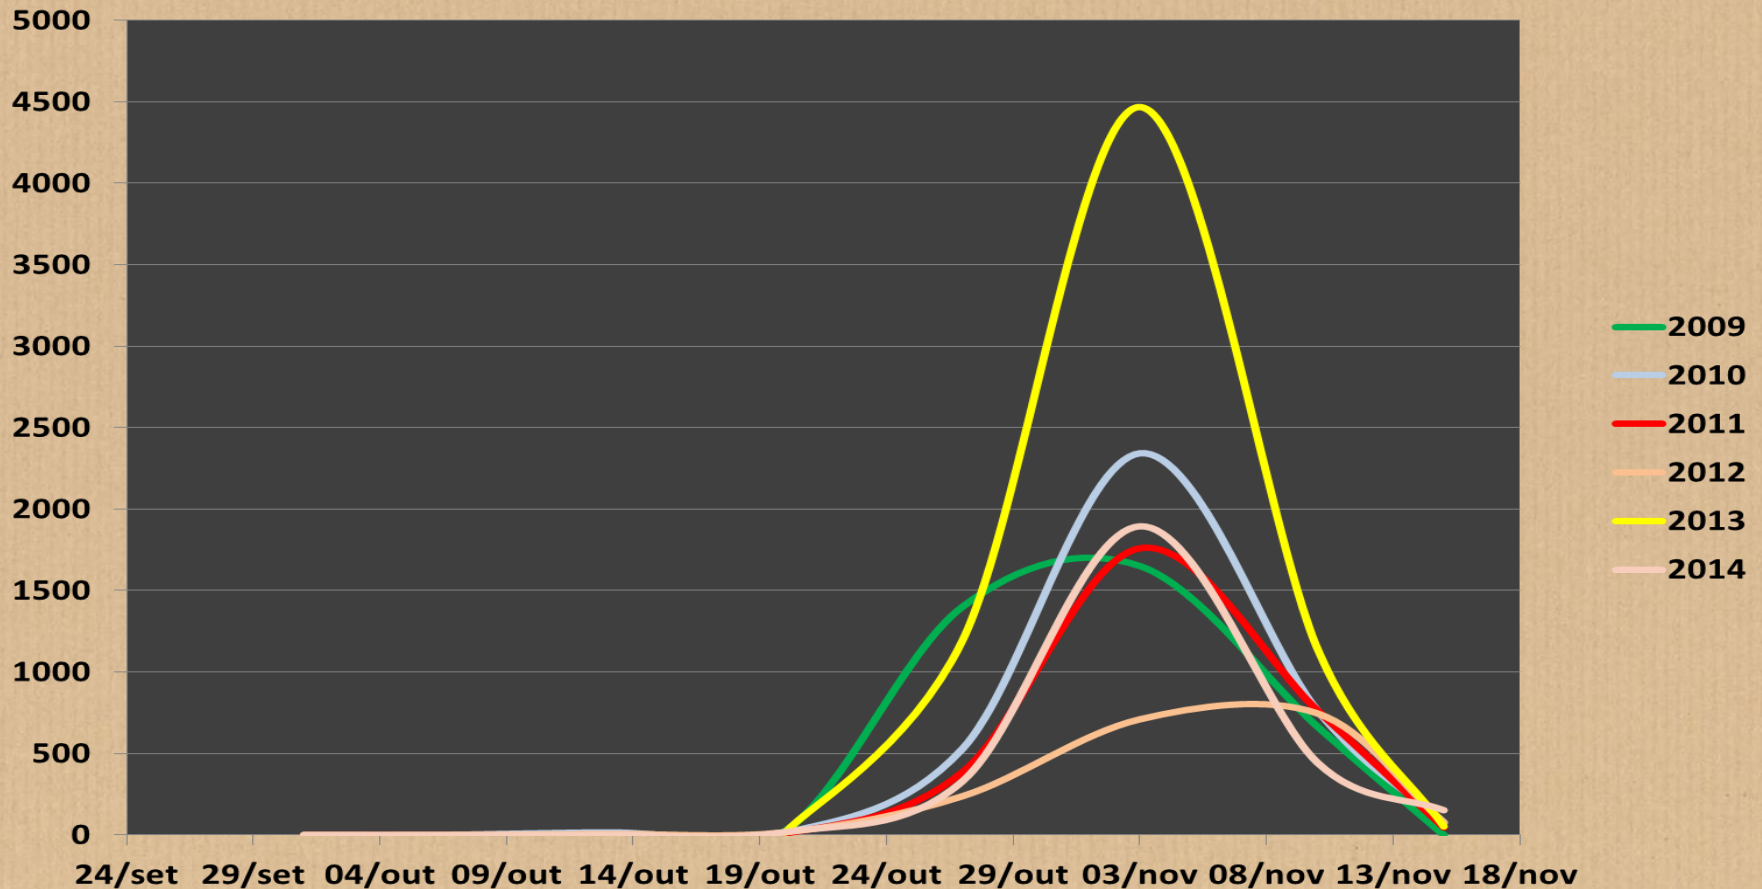

Ao longo dos anos

<http://soscagarro.azores.gov.pt>

S.O.S. Cagarro

Total de salvamentos por semana da campanha

<http://soscagarro.azores.gov.pt>

S.O.S. Cagarro

Envolvimento

**Para mais informações sobre a
campanha, por favor, consulte o
site**