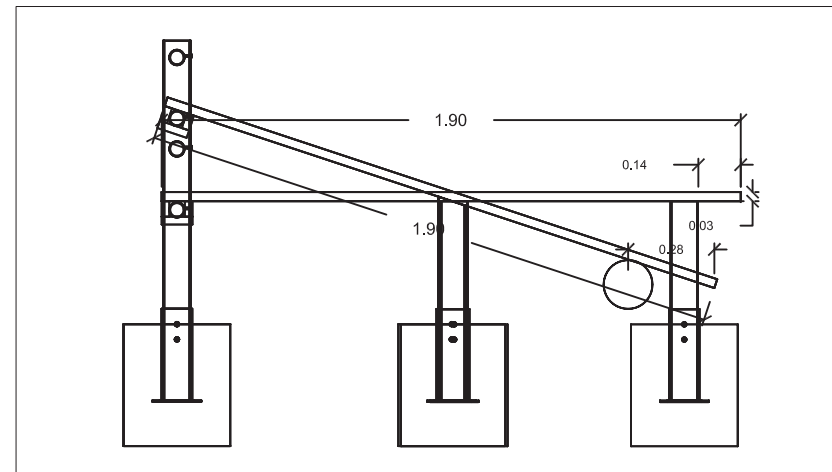

ABDOMINAIS/DORSAIS

NOTAS:
 MEDIDAS TOTAIS* (com x larg x alt): 1,94x1,76x0,88
 MEDIDA DAS SAPATAS (com x larg x alt): 0,35x0,35x0,40
 * Acima da cota 0