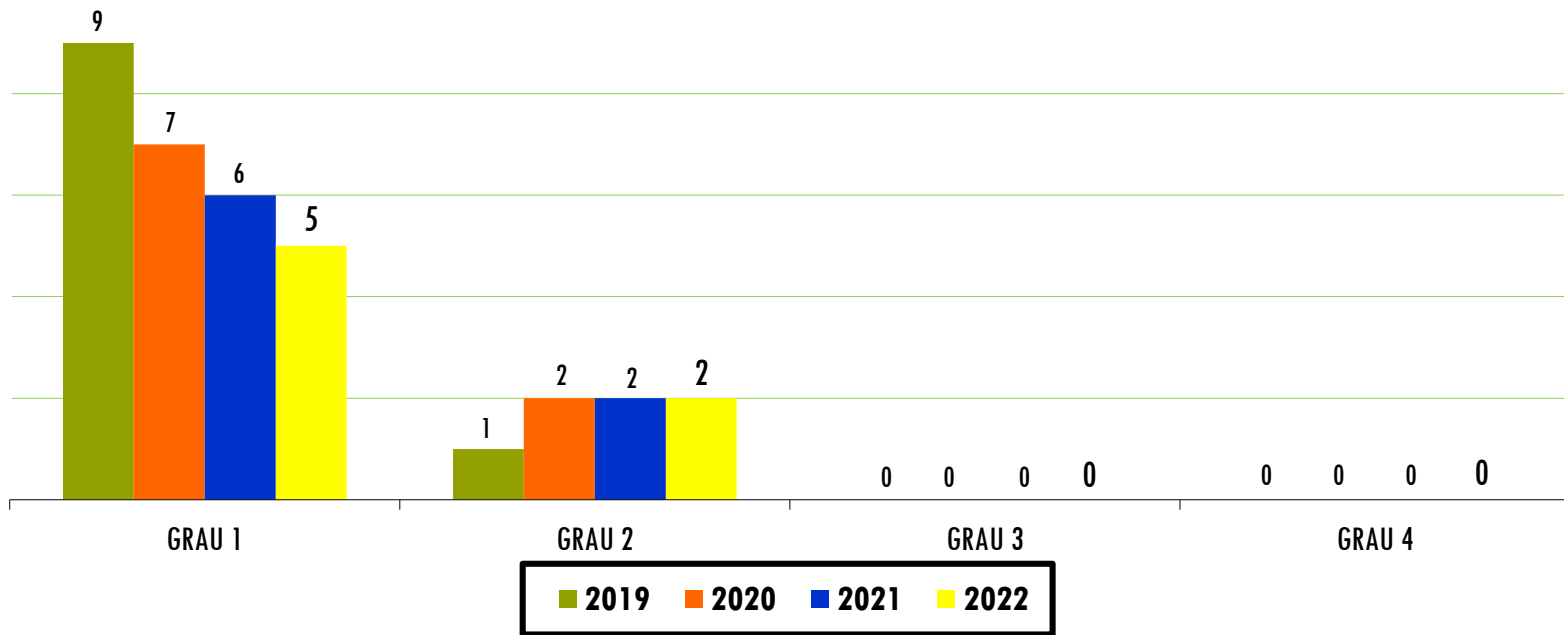

ÉPOCA	MÍNIMOS E MENORES (até 10 Anos)	INICIADOS (11-12 Anos)	INFANTIS (13-14 Anos)	CADETES (15-16 Anos)	JUNIORES (17-18 Anos)	SENIORES (19-...Anos)	TOTAL	%
2019	8	8	12	18	18	80	144	
2020	25	15	16	20	18	109	203	
2021	23	17	26	23	23	101	213	
<i>variação</i>	<i>-2</i>	<i>2</i>	<i>10</i>	<i>3</i>	<i>5</i>	<i>-8</i>	<i>10</i>	<i>4,93%</i>
2022	20	27	38	20	21	107	233	
<i>variação</i>	<i>-3</i>	<i>10</i>	<i>12</i>	<i>-3</i>	<i>-2</i>	<i>6</i>	<i>20</i>	<i>9,39%</i>

RELAÇÃO ESCALÕES DE FORMAÇÃO/ SENIORES

RELAÇÃO POR ESCALÃO ETÁRIO E SEXO

SEXO	MÍNIMOS E MENORES (até 10 Anos)	INICIADOS (11-12 Anos)	INFANTIS (13-14 Anos)	CADETES (15-16 Anos)	JUNIORES (17-18 Anos)	SENIORES (19-...Anos)	TOTAL
Masculinos	9	16	18	12	13	74	142
Femininos	11	11	20	8	8	33	91
<i>% masc</i>	<i>45,00%</i>	<i>59,26%</i>	<i>47,37%</i>	<i>60,00%</i>	<i>61,90%</i>	<i>69,16%</i>	<i>60,94%</i>
<i>% fem</i>	<i>55,00%</i>	<i>40,74%</i>	<i>52,63%</i>	<i>40,00%</i>	<i>38,10%</i>	<i>30,84%</i>	<i>39,06%</i>
<i>% escalão/total</i>	<i>8,58%</i>	<i>11,59%</i>	<i>16,31%</i>	<i>8,58%</i>	<i>9,01%</i>	<i>45,92%</i>	<i>100,00%</i>

EVOLUÇÃO DO NÚMERO - AÇORES

DISTRIBUIÇÃO POR GRAU

EVOLUÇÃO DO NÚMERO - AÇORES

DISTRIBUIÇÃO POR NÍVEL

EVOLUÇÃO DO NÚMERO - AÇORES

TAXA PARTICIPAÇÃO ABSOLUTA POR MODALIDADE

ORDEM	MODALIDADES	ATLETAS (2020-21)	POPULAÇÃO DOS AÇORES (Pordata)	TAXA PARTICIPAÇÃO ABSOLUTA	TAXA PARTICIPAÇÃO ABSOLUTA DOS AÇORES
1º	FUTEBOL	4 831	236 488	2,04%	9,58%
2º	VOLEIBOL	2 787		1,18%	
3º	FUTSAL	2 209		0,93%	
4º	ATLETISMO	1 399		0,59%	
5º	BASQUETEBOL	1 361		0,58%	
21º	CANOAGEM	213		0,09%	