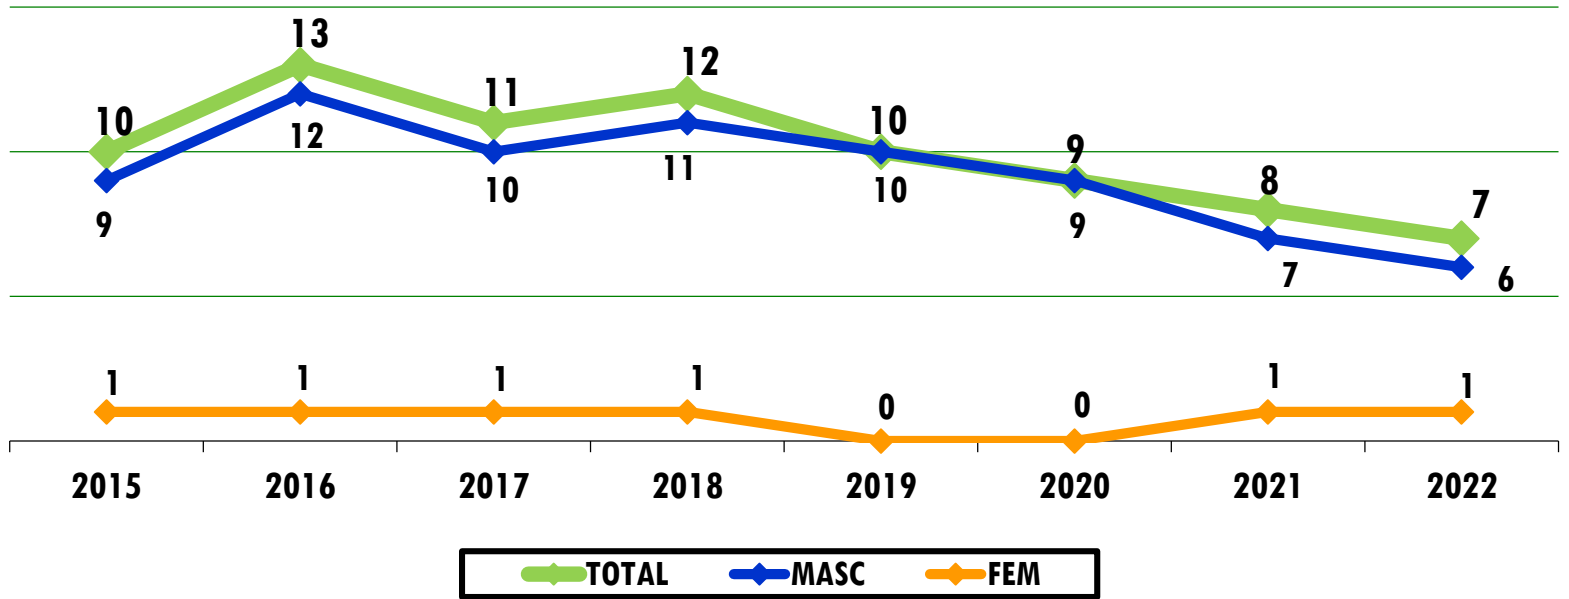

Direção Regional do Desporto

ANÁLISE DE ALGUNS INDICADORES POR REFERÊNCIA À ÉPOCA DESPORTIVA DE 2021-2022

GOVERNO
DOS AÇORES

EVOLUÇÃO NÚMERO - AÇORES

DISTRIBUIÇÃO POR ESCALÃO E SEXO

VARIAÇÃO POR ÉPOCA POR ESCALÃO ETÁRIO

ÉPOCA	MÍNIMOS E MENORES (até 10 Anos)	INICIADOS (11-12 Anos)	INFANTIS (13-14 Anos)	CADETES (15-16 Anos)	JUNIORES (17-18 Anos)	SENIORES (19-...Anos)	TOTAL	%
2019	8	8	12	18	18	80	144	
2020	25	15	16	20	18	109	203	
2021	23	17	26	23	23	101	213	
<i>variação</i>	<i>-2</i>	<i>2</i>	<i>10</i>	<i>3</i>	<i>5</i>	<i>-8</i>	<i>10</i>	<i>4,93%</i>
2022	20	27	38	20	21	107	233	
<i>variação</i>	<i>-3</i>	<i>10</i>	<i>12</i>	<i>-3</i>	<i>-2</i>	<i>6</i>	<i>20</i>	<i>9,39%</i>

RELAÇÃO ESCALÕES DE FORMAÇÃO/ SENIORES

RELAÇÃO POR ESCALÃO ETÁRIO E SEXO

SEXO	MÍNIMOS E MENORES (até 10 Anos)	INICIADOS (11-12 Anos)	INFANTIS (13-14 Anos)	CADETES (15-16 Anos)	JUNIORES (17-18 Anos)	SENIORES (19-...Anos)	TOTAL
Masculinos	9	16	18	12	13	74	142
Femininos	11	11	20	8	8	33	91
<i>% masc</i>	<i>45,00%</i>	<i>59,26%</i>	<i>47,37%</i>	<i>60,00%</i>	<i>61,90%</i>	<i>69,16%</i>	<i>60,94%</i>
<i>% fem</i>	<i>55,00%</i>	<i>40,74%</i>	<i>52,63%</i>	<i>40,00%</i>	<i>38,10%</i>	<i>30,84%</i>	<i>39,06%</i>
<i>% escalão/total</i>	<i>8,58%</i>	<i>11,59%</i>	<i>16,31%</i>	<i>8,58%</i>	<i>9,01%</i>	<i>45,92%</i>	<i>100,00%</i>

EVOLUÇÃO DO NÚMERO - AÇORES

DISTRIBUIÇÃO POR GRAU

EVOLUÇÃO DO NÚMERO - AÇORES

DISTRIBUIÇÃO POR NÍVEL

EVOLUÇÃO DO NÚMERO - AÇORES

TAXA PARTICIPAÇÃO ABSOLUTA POR MODALIDADE

ORDEM	MODALIDADES	ATLETAS (2020-21)	POPULAÇÃO DOS AÇORES (Pordata)	TAXA PARTICIPAÇÃO ABSOLUTA	TAXA PARTICIPAÇÃO ABSOLUTA DOS AÇORES
1º	FUTEBOL	4 831	236 488	2,04%	9,58%
2º	VOLEIBOL	2 787		1,18%	
3º	FUTSAL	2 209		0,93%	
4º	ATLETISMO	1 399		0,59%	
5º	BASQUETEBOL	1 361		0,58%	
21º	CANOAGEM	213		0,09%	