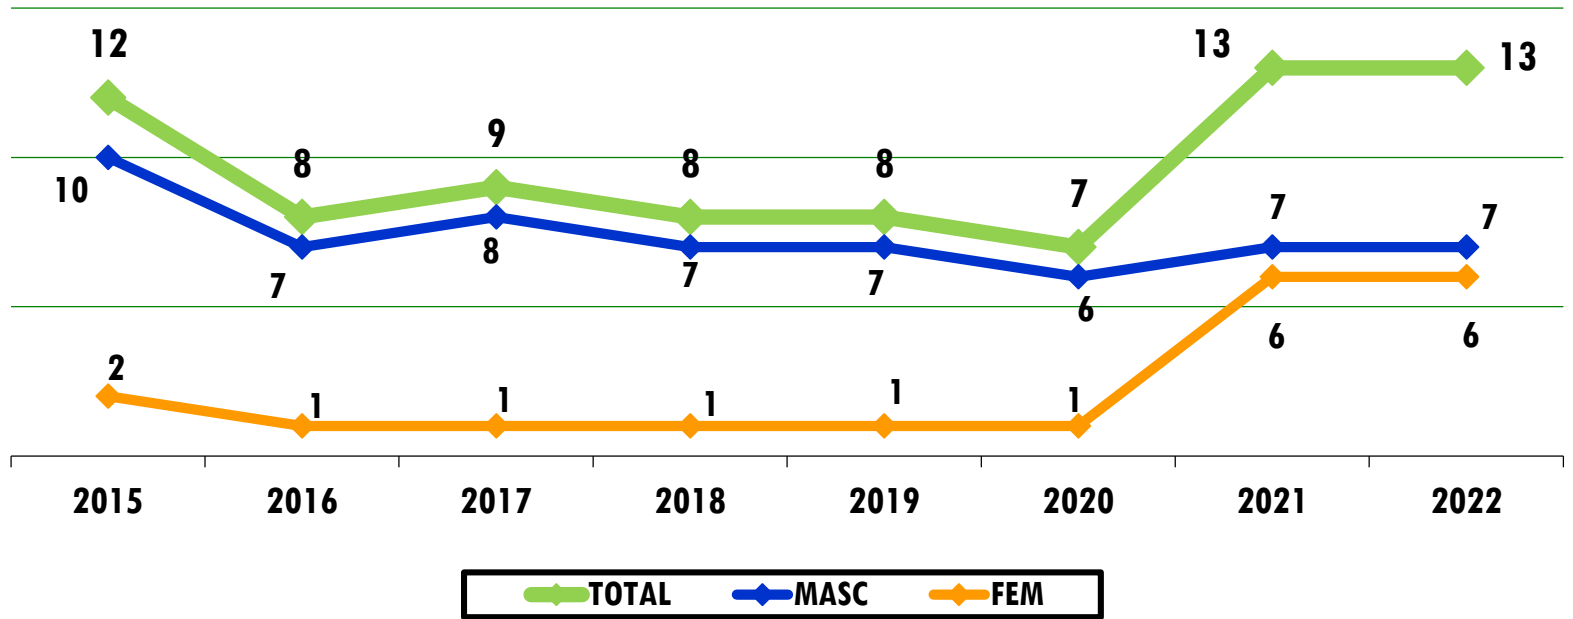

Direção Regional do Desporto

ANÁLISE DE ALGUNS INDICADORES POR REFERÊNCIA À ÉPOCA DESPORTIVA DE 2021-2022

GOVERNO
DOS AÇORES

EVOLUÇÃO NÚMERO - AÇORES

DISTRIBUIÇÃO POR ESCALÃO E SEXO

VARIAÇÃO POR ÉPOCA POR ESCALÃO ETÁRIO

ÉPOCA	MÍNIMOS E MENORES (até 10 Anos)	INICIADOS (11-12 Anos)	INFANTIS (13-14 Anos)	CADETES (15-16 Anos)	JUNIORES (17-18 Anos)	SENIORES (19-...Anos)	TOTAL	%
2019	8	8	12	18	18	80	144	
2020	25	15	16	20	18	109	203	
2021	23	17	26	23	23	101	213	
<i>variação</i>	<i>-2</i>	<i>2</i>	<i>10</i>	<i>3</i>	<i>5</i>	<i>-8</i>	<i>10</i>	<i>4,93%</i>
2022	20	27	38	20	21	107	233	
<i>variação</i>	<i>-3</i>	<i>10</i>	<i>12</i>	<i>-3</i>	<i>-2</i>	<i>6</i>	<i>20</i>	<i>9,39%</i>

RELAÇÃO ESCALÕES DE FORMAÇÃO/ SENIORES

RELAÇÃO POR ESCALÃO ETÁRIO E SEXO

SEXO	MÍNIMOS E MENORES (até 10 Anos)	INICIADOS (11-12 Anos)	INFANTIS (13-14 Anos)	CADETES (15-16 Anos)	JUNIORES (17-18 Anos)	SENIORES (19-...Anos)	TOTAL
Masculinos	9	16	18	12	13	74	142
Femininos	11	11	20	8	8	33	91
<i>% masc</i>	<i>45,00%</i>	<i>59,26%</i>	<i>47,37%</i>	<i>60,00%</i>	<i>61,90%</i>	<i>69,16%</i>	<i>60,94%</i>
<i>% fem</i>	<i>55,00%</i>	<i>40,74%</i>	<i>52,63%</i>	<i>40,00%</i>	<i>38,10%</i>	<i>30,84%</i>	<i>39,06%</i>
<i>% escalão/total</i>	<i>8,58%</i>	<i>11,59%</i>	<i>16,31%</i>	<i>8,58%</i>	<i>9,01%</i>	<i>45,92%</i>	<i>100,00%</i>

EVOLUÇÃO DO NÚMERO - AÇORES

DISTRIBUIÇÃO POR GRAU

EVOLUÇÃO DO NÚMERO - AÇORES

DISTRIBUIÇÃO POR NÍVEL

EVOLUÇÃO DO NÚMERO - AÇORES

TAXA PARTICIPAÇÃO ABSOLUTA POR MODALIDADE

ORDEM	MODALIDADES	ATLETAS (2020-21)	POPULAÇÃO DOS AÇORES (Pordata)	TAXA PARTICIPAÇÃO ABSOLUTA	TAXA PARTICIPAÇÃO ABSOLUTA DOS AÇORES
1º	FUTEBOL	4 831	236 488	2,04%	9,58%
2º	VOLEIBOL	2 787		1,18%	
3º	FUTSAL	2 209		0,93%	
4º	ATLETISMO	1 399		0,59%	
5º	BASQUETEBOL	1 361		0,58%	
21º	CANOAGEM	213		0,09%	