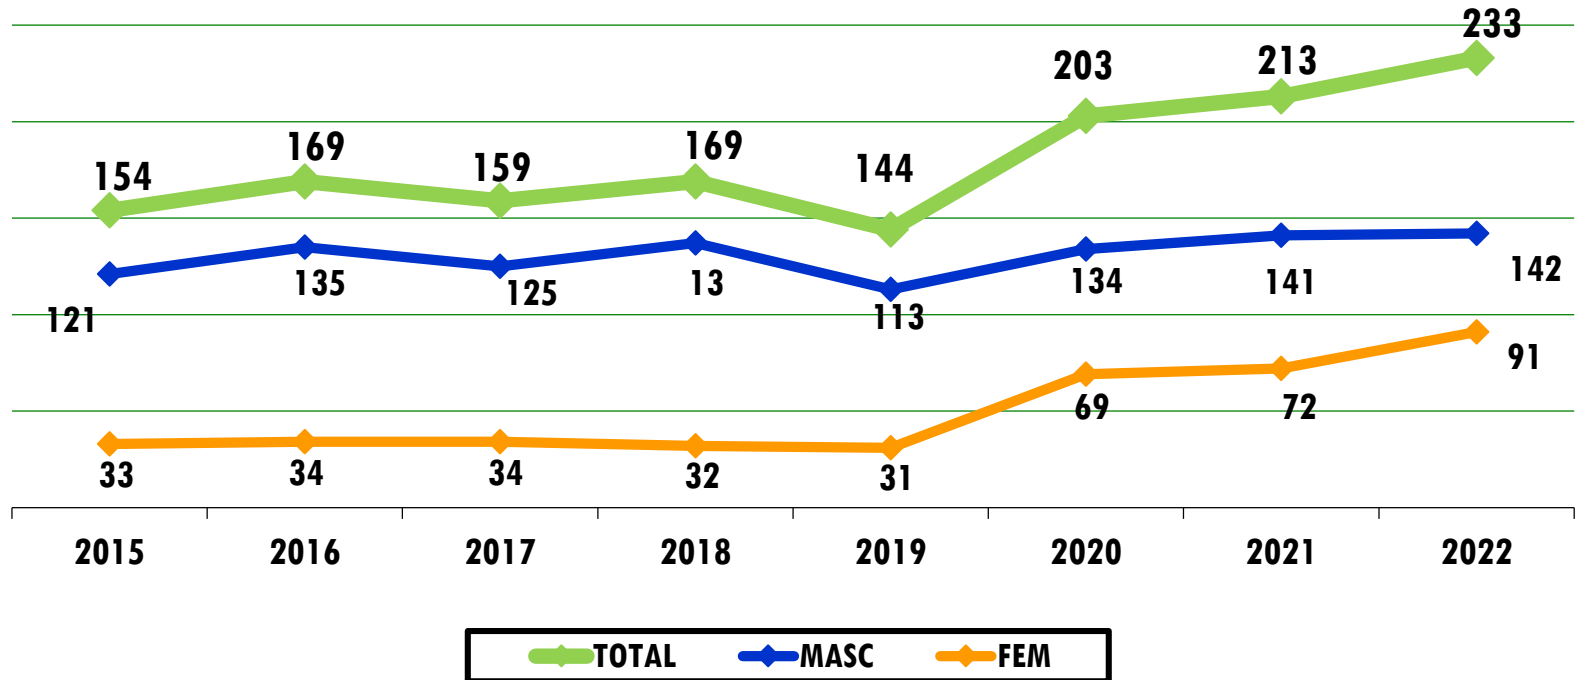

Direção Regional do Desporto

ANÁLISE DE ALGUNS INDICADORES POR REFERÊNCIA À ÉPOCA DESPORTIVA DE 2021-2022

GOVERNO
DOS AÇORES

EVOLUÇÃO NÚMERO - AÇORES

DISTRIBUIÇÃO POR ESCALÃO E SEXO

VARIAÇÃO POR ÉPOCA POR ESCALÃO ETÁRIO

ÉPOCA	MÍNIMOS E MENORES (até 10 Anos)	INICIADOS (11-12 Anos)	INFANTIS (13-14 Anos)	CADETES (15-16 Anos)	JUNIORES (17-18 Anos)	SENIORES (19-...Anos)	TOTAL	%
2019	8	8	12	18	18	80	144	
2020	25	15	16	20	18	109	203	
2021	23	17	26	23	23	101	213	
<i>variação</i>	<i>-2</i>	<i>2</i>	<i>10</i>	<i>3</i>	<i>5</i>	<i>-8</i>	<i>10</i>	<i>4,93%</i>
2022	20	27	38	20	21	107	233	
<i>variação</i>	<i>-3</i>	<i>10</i>	<i>12</i>	<i>-3</i>	<i>-2</i>	<i>6</i>	<i>20</i>	<i>9,39%</i>

RELAÇÃO ESCALÕES DE FORMAÇÃO/ SENIORES

RELAÇÃO POR ESCALÃO ETÁRIO E SEXO

SEXO	MÍNIMOS E MENORES (até 10 Anos)	INICIADOS (11-12 Anos)	INFANTIS (13-14 Anos)	CADETES (15-16 Anos)	JUNIORES (17-18 Anos)	SENIORES (19-...Anos)	TOTAL
Masculinos	9	16	18	12	13	74	142
Femininos	11	11	20	8	8	33	91
<i>% masc</i>	<i>45,00%</i>	<i>59,26%</i>	<i>47,37%</i>	<i>60,00%</i>	<i>61,90%</i>	<i>69,16%</i>	<i>60,94%</i>
<i>% fem</i>	<i>55,00%</i>	<i>40,74%</i>	<i>52,63%</i>	<i>40,00%</i>	<i>38,10%</i>	<i>30,84%</i>	<i>39,06%</i>
<i>% escalão/total</i>	<i>8,58%</i>	<i>11,59%</i>	<i>16,31%</i>	<i>8,58%</i>	<i>9,01%</i>	<i>45,92%</i>	<i>100,00%</i>