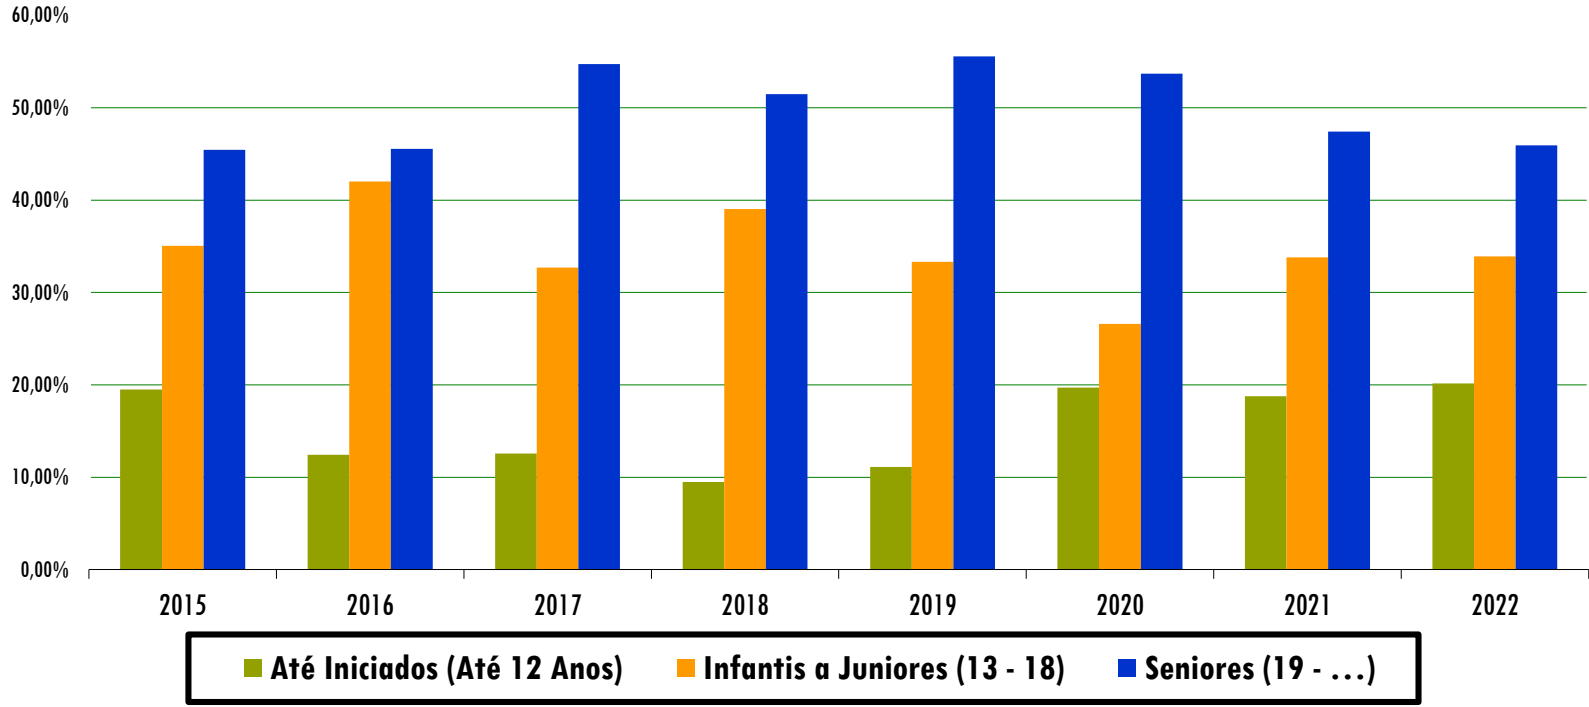

Direção Regional do Desporto

ANÁLISE DE ALGUNS INDICADORES POR REFERÊNCIA À ÉPOCA DESPORTIVA DE 2021-2022

GOVERNO
DOS AÇORES

EVOLUÇÃO NÚMERO - AÇORES

DISTRIBUIÇÃO POR ESCALÃO E SEXO

VARIAÇÃO POR ÉPOCA POR ESCALÃO ETÁRIO

ÉPOCA	MÍNIMOS E MENORES (até 10 Anos)	INICIADOS (11-12 Anos)	INFANTIS (13-14 Anos)	CADETES (15-16 Anos)	JUNIORES (17-18 Anos)	SENIORES (19-...Anos)	TOTAL	%
2019	8	8	12	18	18	80	144	
2020	25	15	16	20	18	109	203	
2021	23	17	26	23	23	101	213	
<i>variação</i>	<i>-2</i>	<i>2</i>	<i>10</i>	<i>3</i>	<i>5</i>	<i>-8</i>	<i>10</i>	<i>4,93%</i>
2022	20	27	38	20	21	107	233	
<i>variação</i>	<i>-3</i>	<i>10</i>	<i>12</i>	<i>-3</i>	<i>-2</i>	<i>6</i>	<i>20</i>	<i>9,39%</i>

RELAÇÃO ESCALÕES DE FORMAÇÃO/ SENIORES

RELAÇÃO POR ESCALÃO ETÁRIO E SEXO

SEXO	MÍNIMOS E MENORES (até 10 Anos)	INICIADOS (11-12 Anos)	INFANTIS (13-14 Anos)	CADETES (15-16 Anos)	JUNIORES (17-18 Anos)	SENIORES (19-...Anos)	TOTAL
Masculinos	9	16	18	12	13	74	142
Femininos	11	11	20	8	8	33	91
<i>% masc</i>	<i>45,00%</i>	<i>59,26%</i>	<i>47,37%</i>	<i>60,00%</i>	<i>61,90%</i>	<i>69,16%</i>	<i>60,94%</i>
<i>% fem</i>	<i>55,00%</i>	<i>40,74%</i>	<i>52,63%</i>	<i>40,00%</i>	<i>38,10%</i>	<i>30,84%</i>	<i>39,06%</i>
<i>% escalão/total</i>	<i>8,58%</i>	<i>11,59%</i>	<i>16,31%</i>	<i>8,58%</i>	<i>9,01%</i>	<i>45,92%</i>	<i>100,00%</i>