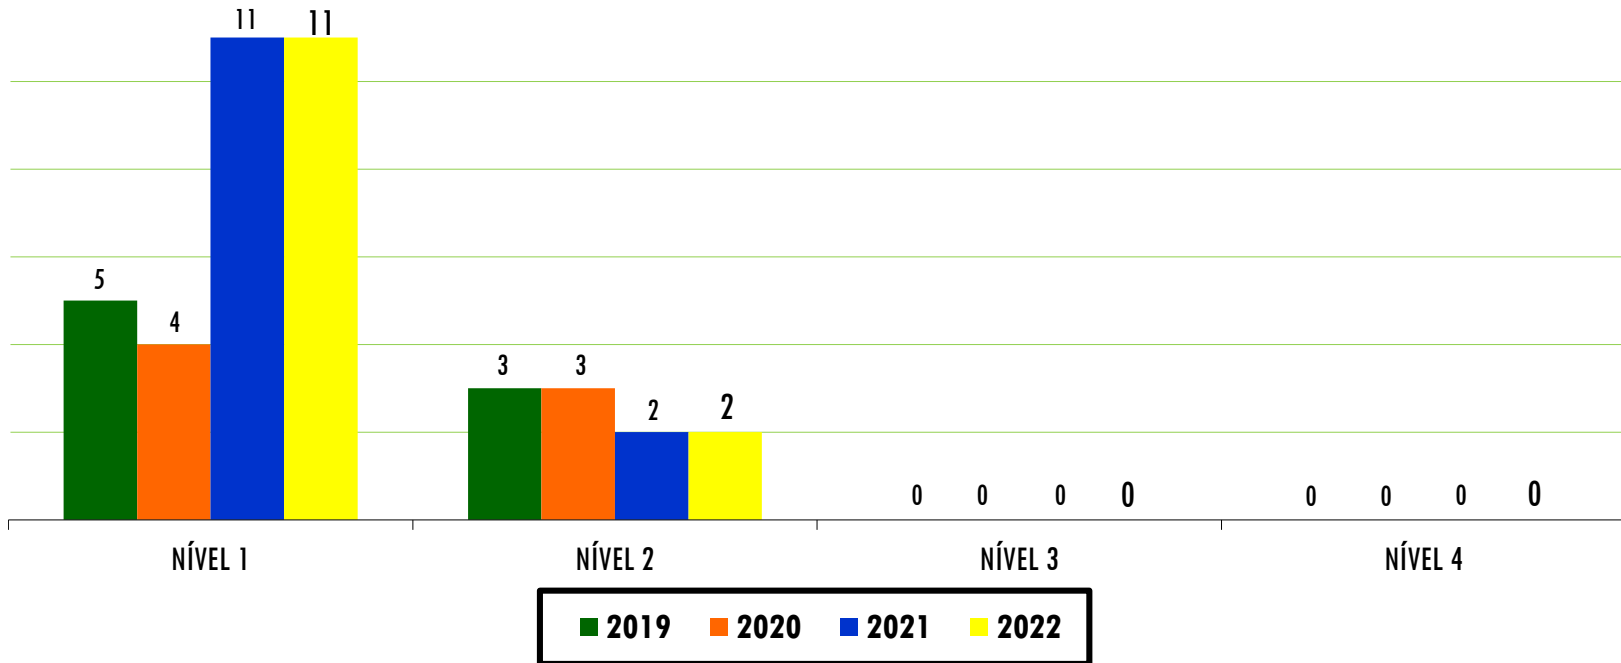

ÉPOCA	MÍNIMOS E MENORES (até 10 Anos)	INICIADOS (11-12 Anos)	INFANTIS (13-14 Anos)	CADETES (15-16 Anos)	JUNIORES (17-18 Anos)	SENIORES (19-...Anos)	TOTAL	%
2019	8	8	12	18	18	80	144	
2020	25	15	16	20	18	109	203	
2021	23	17	26	23	23	101	213	
<i>variação</i>	<i>-2</i>	<i>2</i>	<i>10</i>	<i>3</i>	<i>5</i>	<i>-8</i>	<i>10</i>	<i>4,93%</i>
2022	20	27	38	20	21	107	233	
<i>variação</i>	<i>-3</i>	<i>10</i>	<i>12</i>	<i>-3</i>	<i>-2</i>	<i>6</i>	<i>20</i>	<i>9,39%</i>

RELAÇÃO ESCALÕES DE FORMAÇÃO/ SENIORES

RELAÇÃO POR ESCALÃO ETÁRIO E SEXO

SEXO	MÍNIMOS E MENORES (até 10 Anos)	INICIADOS (11-12 Anos)	INFANTIS (13-14 Anos)	CADETES (15-16 Anos)	JUNIORES (17-18 Anos)	SENIORES (19-...Anos)	TOTAL
Masculinos	9	16	18	12	13	74	142
Femininos	11	11	20	8	8	33	91
<i>% masc</i>	<i>45,00%</i>	<i>59,26%</i>	<i>47,37%</i>	<i>60,00%</i>	<i>61,90%</i>	<i>69,16%</i>	<i>60,94%</i>
<i>% fem</i>	<i>55,00%</i>	<i>40,74%</i>	<i>52,63%</i>	<i>40,00%</i>	<i>38,10%</i>	<i>30,84%</i>	<i>39,06%</i>
<i>% escalão/total</i>	<i>8,58%</i>	<i>11,59%</i>	<i>16,31%</i>	<i>8,58%</i>	<i>9,01%</i>	<i>45,92%</i>	<i>100,00%</i>

EVOLUÇÃO DO NÚMERO - AÇORES

DISTRIBUIÇÃO POR GRAU

EVOLUÇÃO DO NÚMERO - AÇORES

DISTRIBUIÇÃO POR NÍVEL

EVOLUÇÃO DO NÚMERO - AÇORES

TAXA PARTICIPAÇÃO ABSOLUTA POR MODALIDADE

ORDEM	MODALIDADES	ATLETAS (2020-21)	POPULAÇÃO DOS AÇORES (Pordata)	TAXA PARTICIPAÇÃO ABSOLUTA	TAXA PARTICIPAÇÃO ABSOLUTA DOS AÇORES
1º	FUTEBOL	4 831	236 488	2,04%	9,58%
2º	VOLEIBOL	2 787		1,18%	
3º	FUTSAL	2 209		0,93%	
4º	ATLETISMO	1 399		0,59%	
5º	BASQUETEBOL	1 361		0,58%	
21º	CANOAGEM	213		0,09%	