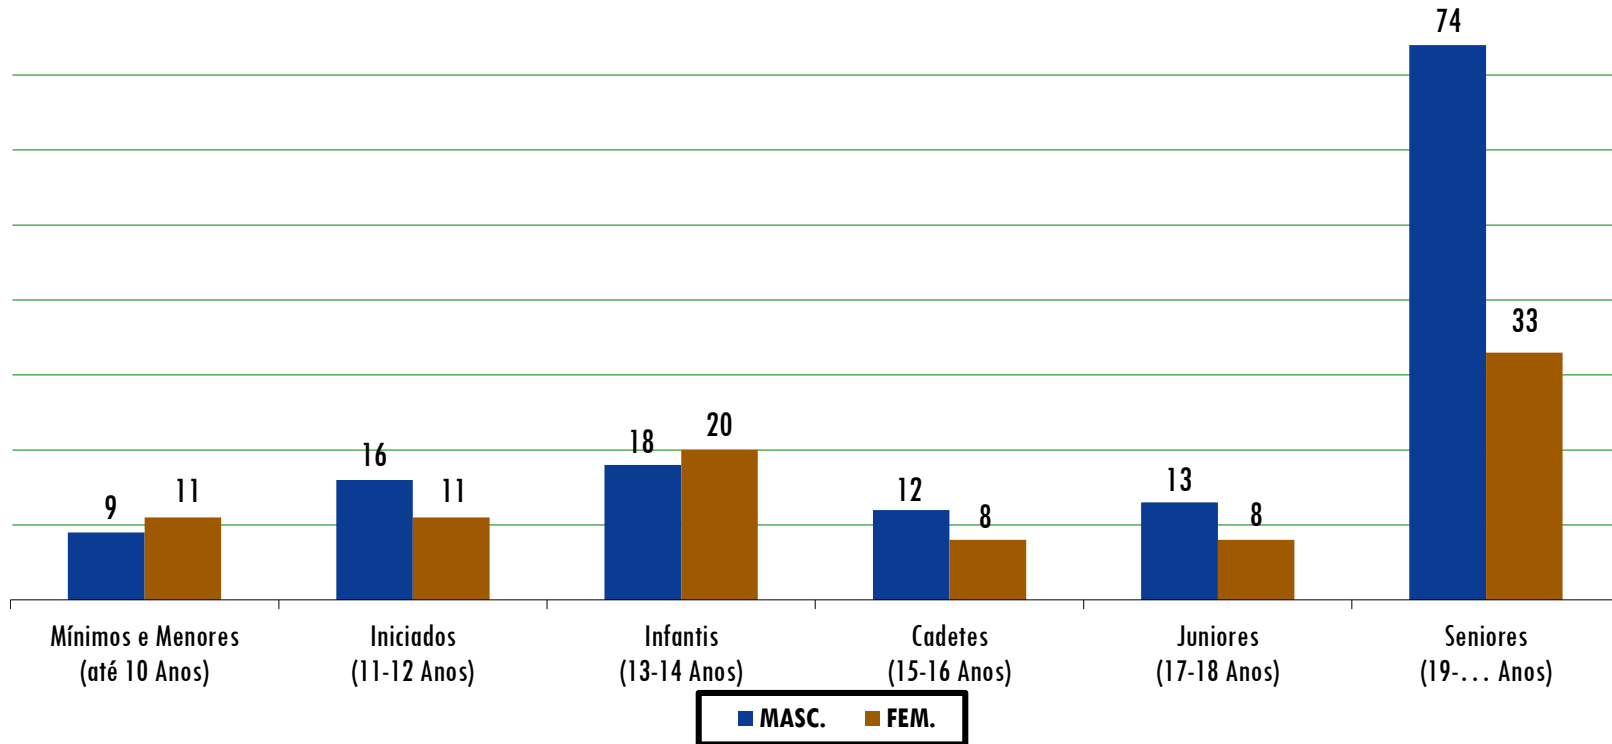

Direção Regional do Desporto

ANÁLISE DE ALGUNS INDICADORES POR REFERÊNCIA À ÉPOCA DESPORTIVA DE 2021-2022

GOVERNO
DOS AÇORES

EVOLUÇÃO NÚMERO - AÇORES

DISTRIBUIÇÃO POR ESCALÃO E SEXO

VARIAÇÃO POR ÉPOCA POR ESCALÃO ETÁRIO

ÉPOCA	MÍNIMOS E MENORES (até 10 Anos)	INICIADOS (11-12 Anos)	INFANTIS (13-14 Anos)	CADETES (15-16 Anos)	JUNIORES (17-18 Anos)	SENIORES (19-...Anos)	TOTAL	%
2019	8	8	12	18	18	80	144	
2020	25	15	16	20	18	109	203	
2021	23	17	26	23	23	101	213	
<i>variação</i>	<i>-2</i>	<i>2</i>	<i>10</i>	<i>3</i>	<i>5</i>	<i>-8</i>	<i>10</i>	<i>4,93%</i>
2022	20	27	38	20	21	107	233	
<i>variação</i>	<i>-3</i>	<i>10</i>	<i>12</i>	<i>-3</i>	<i>-2</i>	<i>6</i>	<i>20</i>	<i>9,39%</i>

RELAÇÃO ESCALÕES DE FORMAÇÃO/ SENIORES

RELAÇÃO POR ESCALÃO ETÁRIO E SEXO

SEXO	MÍNIMOS E MENORES (até 10 Anos)	INICIADOS (11-12 Anos)	INFANTIS (13-14 Anos)	CADETES (15-16 Anos)	JUNIORES (17-18 Anos)	SENIORES (19-...Anos)	TOTAL
Masculinos	9	16	18	12	13	74	142
Femininos	11	11	20	8	8	33	91
<i>% masc</i>	<i>45,00%</i>	<i>59,26%</i>	<i>47,37%</i>	<i>60,00%</i>	<i>61,90%</i>	<i>69,16%</i>	<i>60,94%</i>
<i>% fem</i>	<i>55,00%</i>	<i>40,74%</i>	<i>52,63%</i>	<i>40,00%</i>	<i>38,10%</i>	<i>30,84%</i>	<i>39,06%</i>
<i>% escalão/total</i>	<i>8,58%</i>	<i>11,59%</i>	<i>16,31%</i>	<i>8,58%</i>	<i>9,01%</i>	<i>45,92%</i>	<i>100,00%</i>

EVOLUÇÃO DO NÚMERO - AÇORES

DISTRIBUIÇÃO POR GRAU

EVOLUÇÃO DO NÚMERO - AÇORES

DISTRIBUIÇÃO POR NÍVEL

EVOLUÇÃO DO NÚMERO - AÇORES

TAXA PARTICIPAÇÃO ABSOLUTA POR MODALIDADE

ORDEM	MODALIDADES	ATLETAS (2020-21)	POPULAÇÃO DOS AÇORES (Pordata)	TAXA PARTICIPAÇÃO ABSOLUTA	TAXA PARTICIPAÇÃO ABSOLUTA DOS AÇORES
1º	FUTEBOL	4 831	236 488	2,04%	9,58%
2º	VOLEIBOL	2 787		1,18%	
3º	FUTSAL	2 209		0,93%	
4º	ATLETISMO	1 399		0,59%	
5º	BASQUETEBOL	1 361		0,58%	
21º	CANOAGEM	213		0,09%	