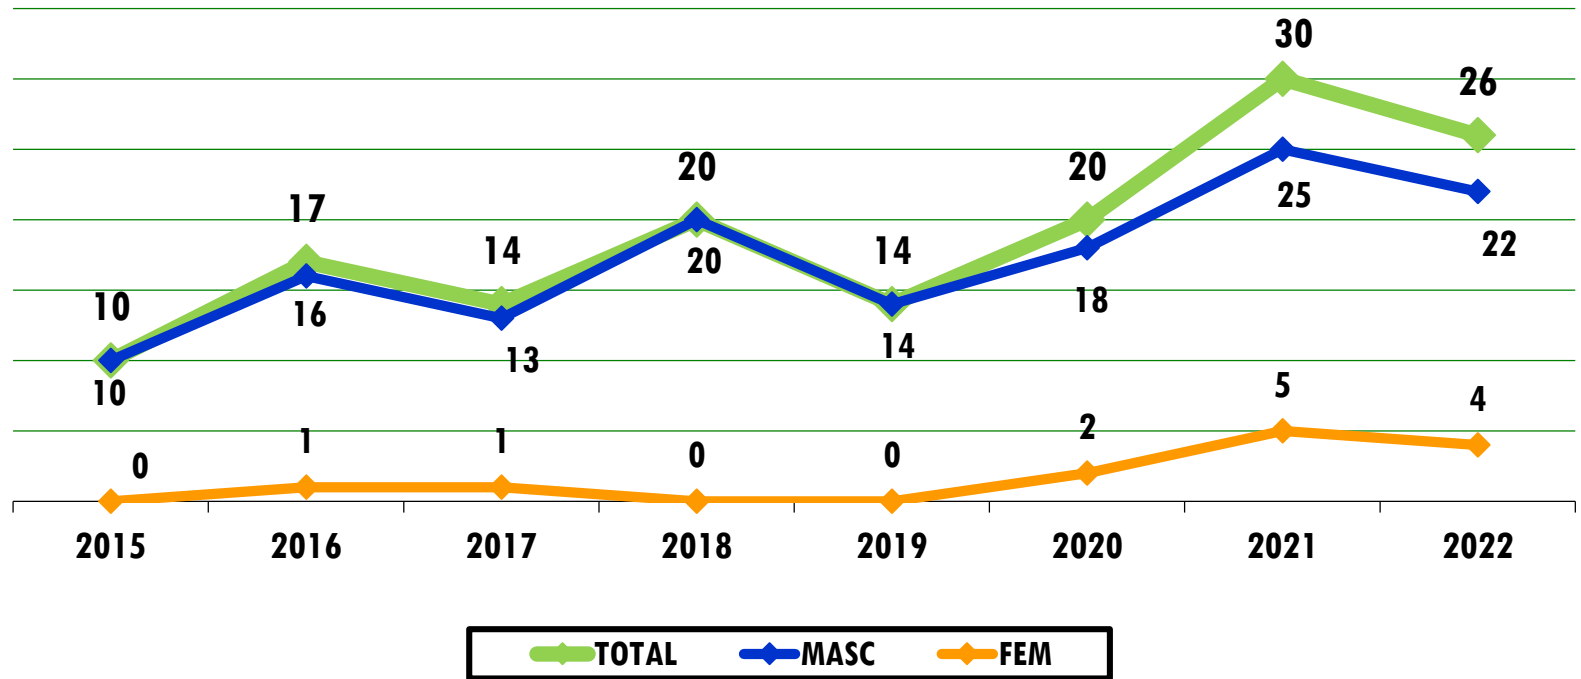

Direção Regional do Desporto

ANÁLISE DE ALGUNS INDICADORES POR REFERÊNCIA À ÉPOCA DESPORTIVA DE 2021-2022

GOVERNO
DOS AÇORES

EVOLUÇÃO NÚMERO - AÇORES

DISTRIBUIÇÃO POR ESCALÃO E SEXO

VARIAÇÃO POR ÉPOCA POR ESCALÃO ETÁRIO

ÉPOCA	MÍNIMOS E MENORES (até 10 Anos)	INICIADOS (11-12 Anos)	INFANTIS (13-14 Anos)	CADETES (15-16 Anos)	JUNIORES (17-18 Anos)	SENIORES (19-...Anos)	TOTAL	%
2019	8	8	12	18	18	80	144	
2020	25	15	16	20	18	109	203	
2021	23	17	26	23	23	101	213	
<i>variação</i>	<i>-2</i>	<i>2</i>	<i>10</i>	<i>3</i>	<i>5</i>	<i>-8</i>	<i>10</i>	<i>4,93%</i>
2022	20	27	38	20	21	107	233	
<i>variação</i>	<i>-3</i>	<i>10</i>	<i>12</i>	<i>-3</i>	<i>-2</i>	<i>6</i>	<i>20</i>	<i>9,39%</i>

RELAÇÃO ESCALÕES DE FORMAÇÃO/ SENIORES

RELAÇÃO POR ESCALÃO ETÁRIO E SEXO

SEXO	MÍNIMOS E MENORES (até 10 Anos)	INICIADOS (11-12 Anos)	INFANTIS (13-14 Anos)	CADETES (15-16 Anos)	JUNIORES (17-18 Anos)	SENIORES (19-...Anos)	TOTAL
Masculinos	9	16	18	12	13	74	142
Femininos	11	11	20	8	8	33	91
<i>% masc</i>	<i>45,00%</i>	<i>59,26%</i>	<i>47,37%</i>	<i>60,00%</i>	<i>61,90%</i>	<i>69,16%</i>	<i>60,94%</i>
<i>% fem</i>	<i>55,00%</i>	<i>40,74%</i>	<i>52,63%</i>	<i>40,00%</i>	<i>38,10%</i>	<i>30,84%</i>	<i>39,06%</i>
<i>% escalão/total</i>	<i>8,58%</i>	<i>11,59%</i>	<i>16,31%</i>	<i>8,58%</i>	<i>9,01%</i>	<i>45,92%</i>	<i>100,00%</i>

EVOLUÇÃO DO NÚMERO - AÇORES

DISTRIBUIÇÃO POR GRAU

EVOLUÇÃO DO NÚMERO - AÇORES

DISTRIBUIÇÃO POR NÍVEL

EVOLUÇÃO DO NÚMERO - AÇORES

TAXA PARTICIPAÇÃO ABSOLUTA POR MODALIDADE

ORDEM	MODALIDADES	ATLETAS (2020-21)	POPULAÇÃO DOS AÇORES (Pordata)	TAXA PARTICIPAÇÃO ABSOLUTA	TAXA PARTICIPAÇÃO ABSOLUTA DOS AÇORES
1º	FUTEBOL	4 831	236 488	2,04%	9,58%
2º	VOLEIBOL	2 787		1,18%	
3º	FUTSAL	2 209		0,93%	
4º	ATLETISMO	1 399		0,59%	
5º	BASQUETEBOL	1 361		0,58%	
21º	CANOAGEM	213		0,09%	