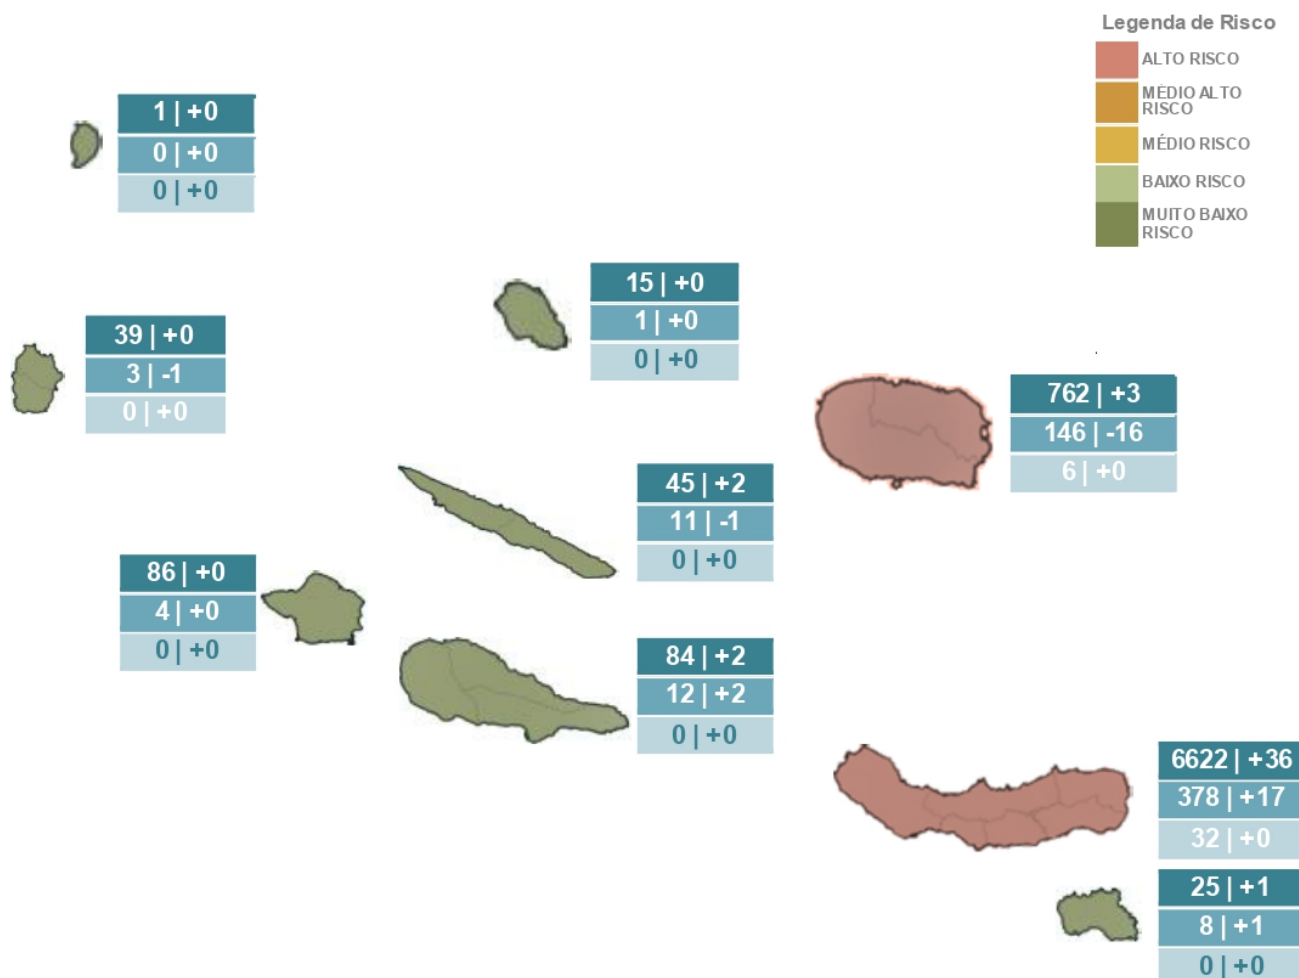

COVID - 19 | BOLETIM DIÁRIO | 01-08-2021

SITUAÇÃO EPIDEMIOLÓGICA NA REGIÃO AUTÓNOMA DOS AÇORES

CONFIRMADOS	ATIVOS	ÓBITOS	RECUPERADOS	VIGILÂNCIAS ATIVAS
7679 | +44	563 | +2	38 | +0	6925 | +40	1313 | Valor parcial

TESTES RAA | TESTES 24H

643679 | +2064

DISTRIBUIÇÃO DOS CASOS EM INTERNAMENTO

	HDES	HH	HSEIT	
INTERNADOS	6 | -1	1 | +0	5 | +0	12 | -1
INTERNADOS EM UCI	1 | +0	0 | +0	1 | +0	2 | +0