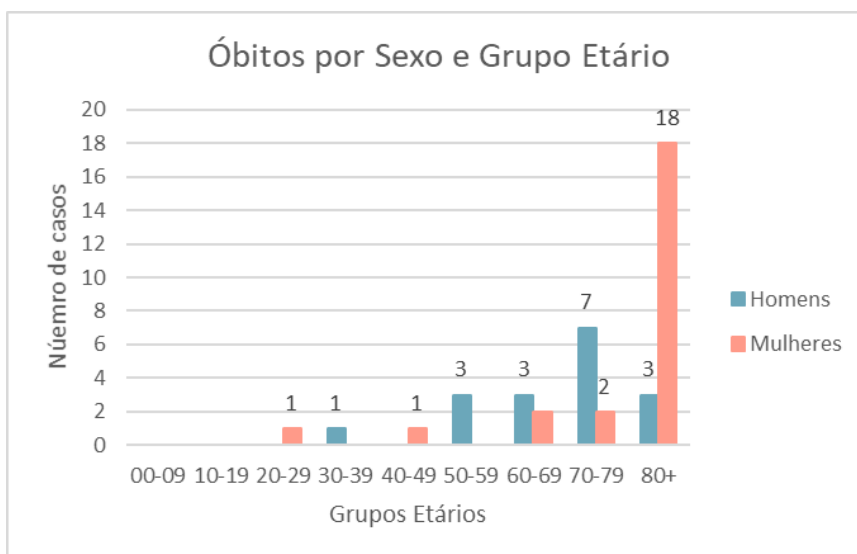

FLORES

SANTA CRUZ DAS FLORES	0	+0
CAVEIRA	0	+0
CEDROS	0	+0
PONTA DELGADA	0	+0
SANTA CRUZ DAS FLORES	0	+0

LAJES DAS FLORES	0	+0
FAJÃ GRANDE	0	+0
FAJÃZINHA	0	+0
FAZENDA	0	+0
LAJEDO	0	+0
LAJES DAS FLORES	0	+0
LOMBA	0	+0
MOSTEIRO	0	+0

CORVO

VILA DO CORVO	0	+0
CORVO	0	+0

SITUAÇÃO POR DADOS DEMOGRÁFICOS

HOMENS

4364

MULHERES

4455

HOMENS

17

MULHERES

25