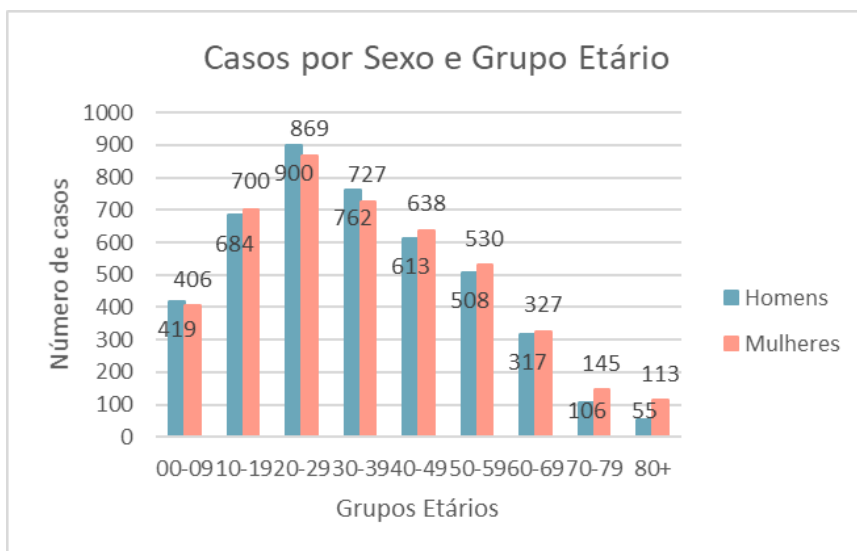

FAIAL

HORTA	3	+0
CAPELO	0	+0
CASTELO BRANCO	0	+0
CEDROS	0	+0
FETEIRA	0	+0
FLAMENGOS	0	+0
HORTA (ANGÚSTIAS)	3	+0
HORTA (CONCEIÇÃO)	0	+0
HORTA (MATRIZ)	0	+0
PEDRO MIGUEL	0	+0
PRAIA DO ALMOXARIFE	0	+0
PRAIA DO NORTE	0	+0
RIBEIRINHA	0	+0
SALÃO	0	+0

FLORES

SANTA CRUZ DAS FLORES	0	+0
CAVEIRA	0	+0
CEDROS	0	+0
PONTA DELGADA	0	+0
SANTA CRUZ DAS FLORES	0	+0

LAJES DAS FLORES	0	+0
FAJÃ GRANDE	0	+0
FAJÃZINHA	0	+0
FAZENDA	0	+0
LAJEDO	0	+0
LAJES DAS FLORES	0	+0
LOMBA	0	+0
MOSTEIRO	0	+0

CORVO

VILA DO CORVO	0	+0
CORVO	0	+0

SITUAÇÃO POR DADOS DEMOGRÁFICOS

HOMENS

4364

MULHERES

4455

HOMENS