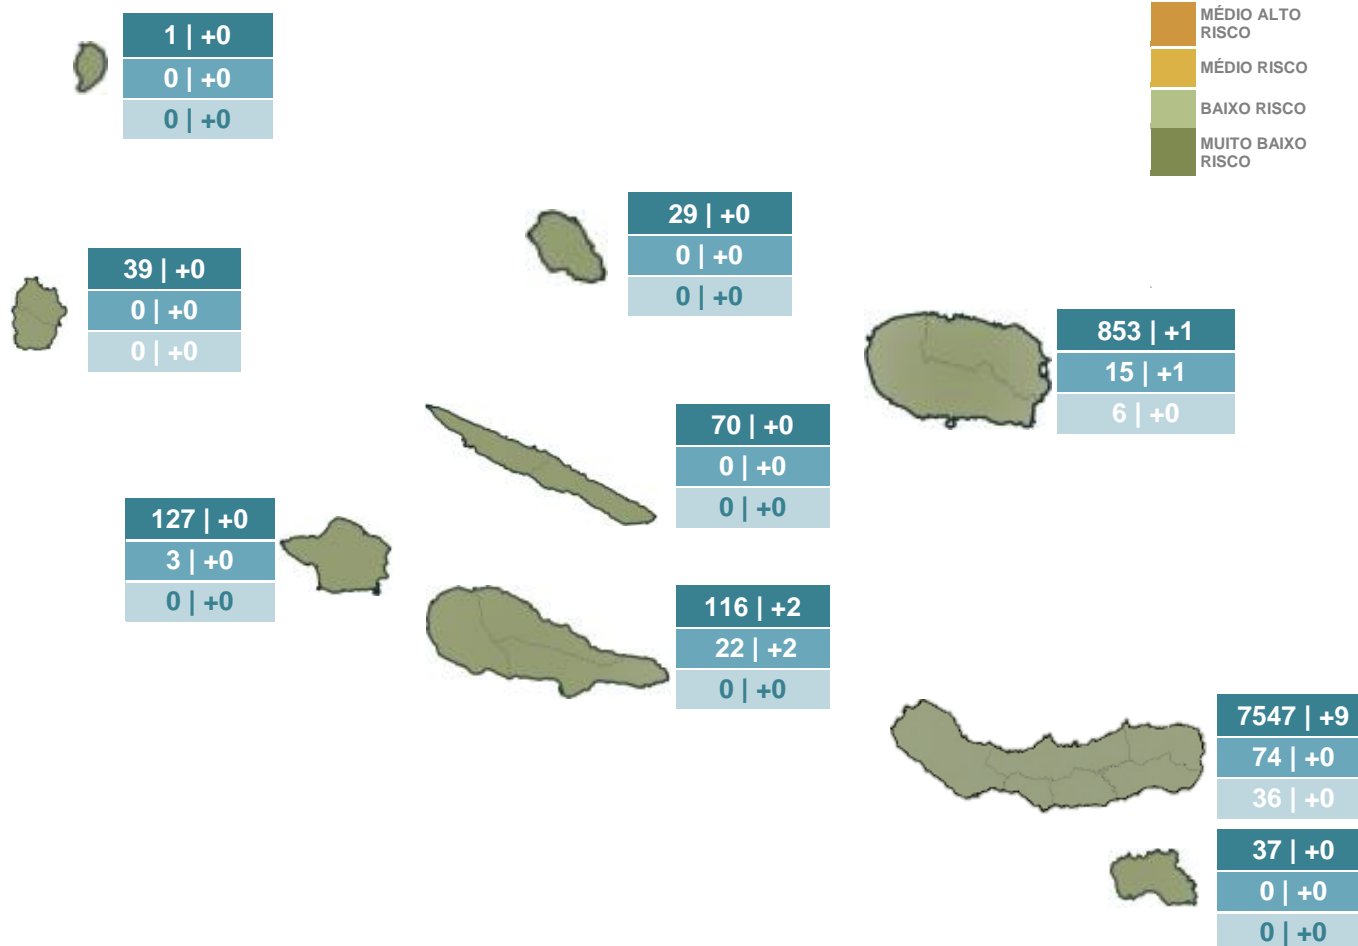

SITUAÇÃO EPIDEMIOLÓGICA NA REGIÃO AUTÓNOMA DOS AÇORES

CONFIRMADOS	ATIVOS	ÓBITOS	RECUPERADOS	VIGILÂNCIAS ATIVAS
8819 | +12	114 | +3	42 | +0	8490 | +9	199 | Valor parcial

TESTES RAA | TESTES 24H

687244 | +786

Legenda de Risco

ALTO RISCO
MÉDIO ALTO RISCO
MÉDIO RISCO
BAIXO RISCO
MUITO BAIXO RISCO

DISTRIBUIÇÃO DOS CASOS EM INTERNAMENTO

	HDES	HH	HSEIT	
INTERNADOS	2 | +0	0 | +0	0 | +0	2 | +0
INTERNADOS EM UCI	0 | +0	0 | +0	0 | +0	0 | +0