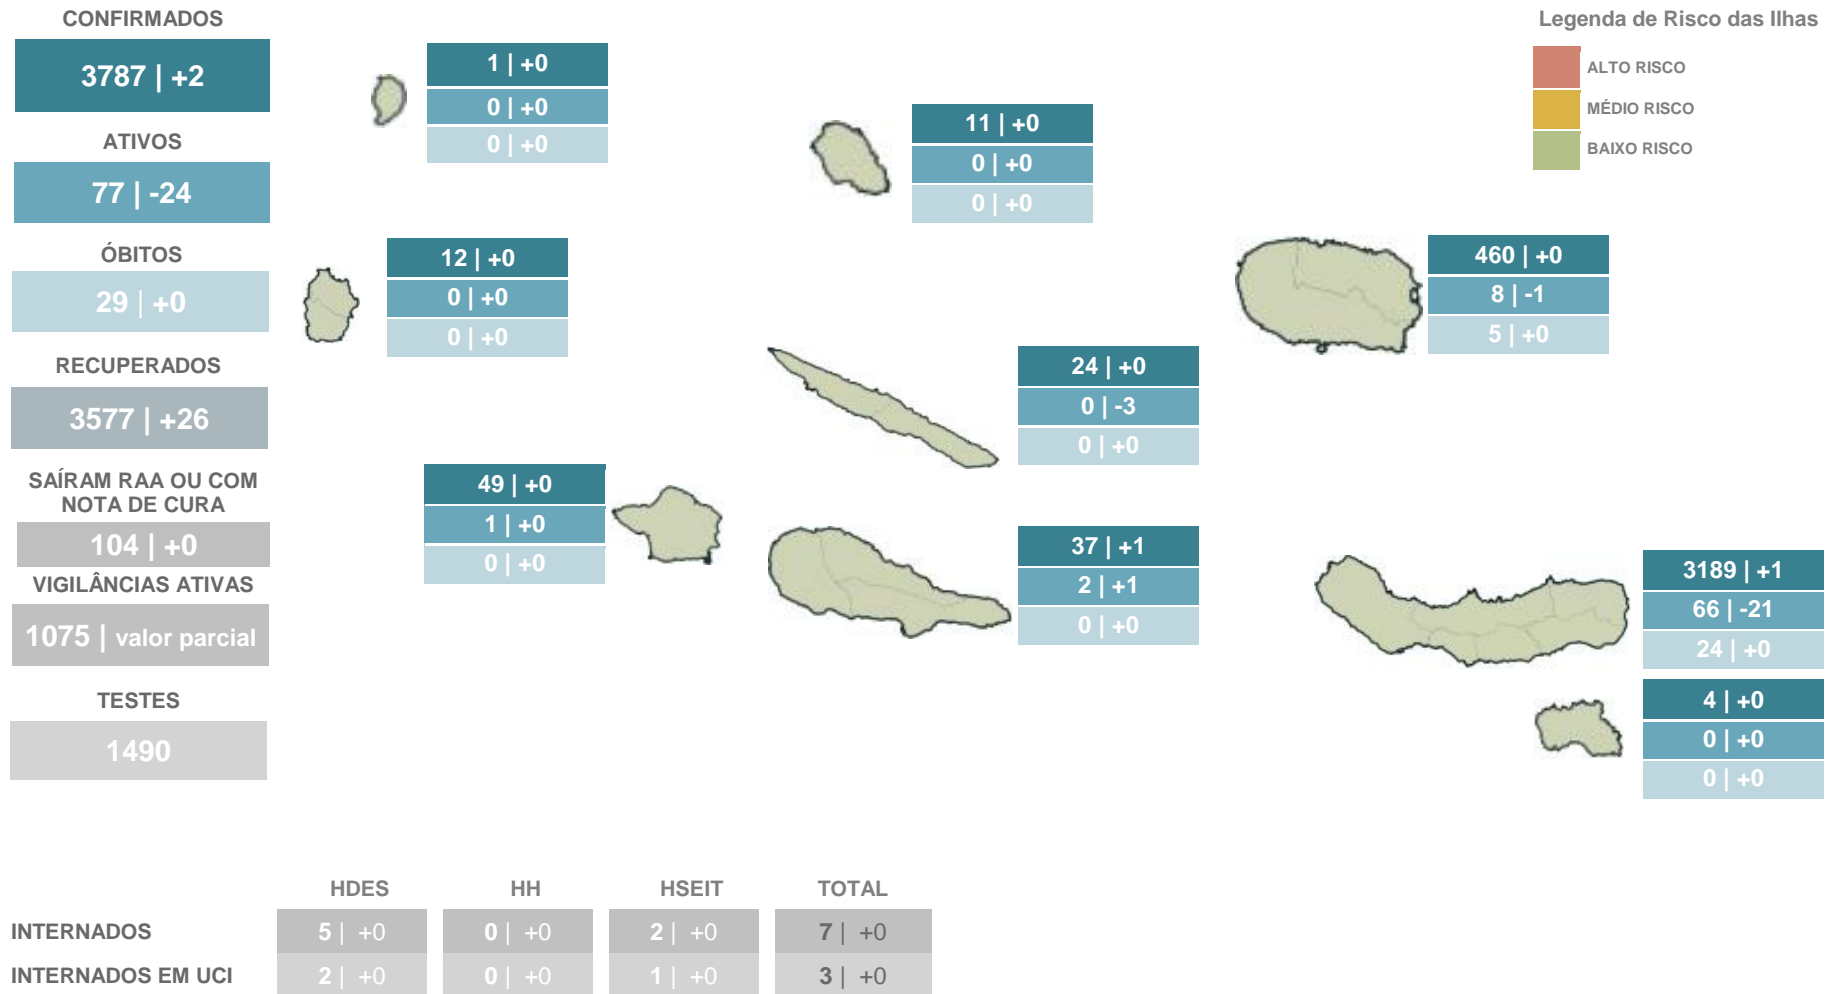

SITUAÇÃO EPIDEMIOLÓGICA NA REGIÃO AUTÓNOMA DOS AÇORES

SITUAÇÃO EPIDEMIOLÓGICA POR CONCELHO

	VILA DO PORTO			SANTA CRUZ DA GRACIOSA			ANGRA DO HEROÍSMO		VILA DA PRAIA DA VITÓRIA			
	CONFIRMADOS	4 +0		CONFIRMADOS	11 +0		CONFIRMADOS	299 +0	161 +0			
	ATIVOS	0 +0		ATIVOS	0 +0		ATIVOS	4 -1	4 -1			
	ÓBITOS	0 +0		ÓBITOS	0 +0		ÓBITOS	4 +0	1 +0			
	RECUPERADOS	4 +0		RECUPERADOS	6 +0		RECUPERADOS	281 +1	150 +1			
	SAÍDA RAA / NOTA CURA	0 +0		SAÍDA RAA / NOTA CURA	5 +0		SAÍDA RAA / NOTA CURA	10 +0	6 +0			
	LAGOA		NORDESTE		PONTA DELGADA		POVOAÇÃO		RIBEIRA GRANDE		VILA FRANCA DO CAMPO	
	CONFIRMADOS	217 +0	66 +0	857 +0	69 +0	1553 +1	427 +0					
	ATIVOS	1 -1	0 +0	13 -1	0 +0	52 -17	0 -2					
	ÓBITOS	0 +0	12 +0	7 +0	1 +0	3 +0	1 +0					
	RECUPERADOS	210 +1	52 +0	790 +1	63 +0	1488 +18	424 +2					
	SAÍDA RAA / NOTA CURA	6 +0	2 +0	47 +0	5 +0	10 +0	2 +0					
	LAJES DAS FLORES		SANTA CRUZ DAS FLORES			LAJES DO PICO		MADALENA		SÃO ROQUE DO PICO		
	CONFIRMADOS	4 +0	8 +0		CONFIRMADOS	1 +0	24 +1	12 +0				
	ATIVOS	0 +0	0 +0		ATIVOS	0 +0	2 +1	0 +0				
	ÓBITOS	0 +0	0 +0		ÓBITOS	0 +0	0 +0	0 +0				
	RECUPERADOS	4 +0	7 +0		RECUPERADOS	1 +0	22 +0	9 +0				
	SAÍDA RAA / NOTA CURA	0 +0	1 +0		SAÍDA RAA / NOTA CURA	0 +0	0 +0	3 +0				
	HORTA			CALHETA		VELAS			CORVO			
	CONFIRMADOS	49 +0		CONFIRMADOS	10 +0	14 +0		CONFIRMADOS	1 +0			
	ATIVOS	1 +0		ATIVOS	0 +0	0 -3		ATIVOS	0 +0			
	ÓBITOS	0 +0		ÓBITOS	0 +0	0 +0		ÓBITOS	0 +0			
	RECUPERADOS	42 +0		RECUPERADOS	9 +0	14 +3		RECUPERADOS	1 +0			
	SAÍDA RAA / NOTA CURA	6 +0		SAÍDA RAA / NOTA CURA	1 +0	0 +0		SAÍDA RAA / NOTA CURA	0 +0			

CALHETA	0 +0
CALHETA	0 +0
NORTE PEQUENO	0 +0
RIBEIRA SECA	0 +0
SANTO ANTÃO	0 +0
TOPO (NOSSA SENHORA DO ROSÁRIO)	0 +0

SANTA MARIA

VILA DO PORTO	0 +0
ALMAGREIRA	0 +0
SANTA BÁRBARA	0 +0
SANTO ESPÍRITO	0 +0
SÃO PEDRO	0 +0
VILA DO PORTO	0 +0