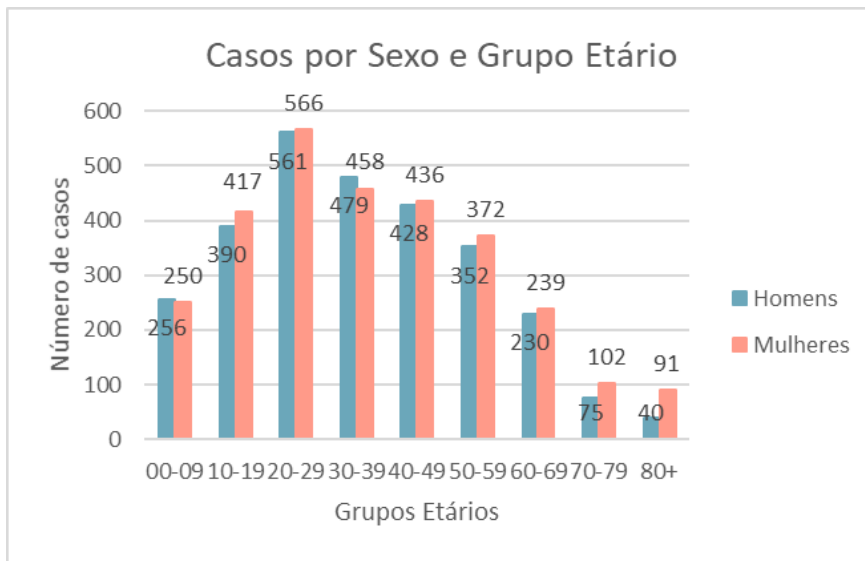

CALHETA	0	+0
CALHETA	0	+0
NORTE PEQUENO	0	+0
RIBEIRA SECA	0	+0
SANTO ANTÃO	0	+0
TOPO (NOSSA SENHORA DO ROSÁRIO)	0	+0

FAIAL

HORTA	1	+1
CAPELO	0	+0
CASTELO BRANCO	0	+0
CEDROS	0	+0
FETEIRA	1	+1
FLAMENGOS	0	+0
HORTA (ANGÚSTIAS)	0	+0
HORTA (CONCEIÇÃO)	0	+0
HORTA (MATRIZ)	0	+0
PEDRO MIGUEL	0	+0
PRAIA DO ALMOXARIFE	0	+0
PRAIA DO NORTE	0	+0
RIBEIRINHA	0	+0
SALÃO	0	+0

FLORES

SANTA CRUZ DAS FLORES	0	+0
CAVEIRA	0	+0
CEDROS	0	+0
PONTA DELGADA	0	+0
SANTA CRUZ DAS FLORES	0	+0

LAJES DAS FLORES	0	+0
FAJÃ GRANDE	0	+0
FAJÃZINHA	0	+0
FAZENDA	0	+0
LAJEDO	0	+0
LAJES DAS FLORES	0	+0
LOMBA	0	+0
MOSTEIRO	0	+0

CORVO

VILA DO CORVO	0	+0
CORVO	0	+0

## SITUAÇÃO POR DADOS DEMOGRÁFICOS

**HOMENS**

**2811**

**MULHERES**

**2931**

**HOMENS**

**13**

**MULHERES**