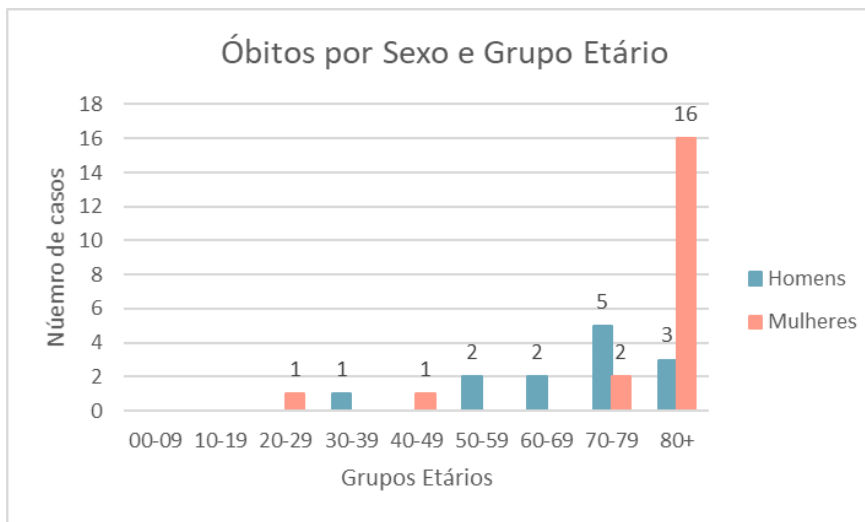

CORVO

VILA DO CORVO	0	+0
CORVO	0	+0

## SITUAÇÃO POR DADOS DEMOGRÁFICOS

**HOMENS**

**2811**

**MULHERES**

**2931**

**HOMENS**

**13**

**MULHERES**

**20**