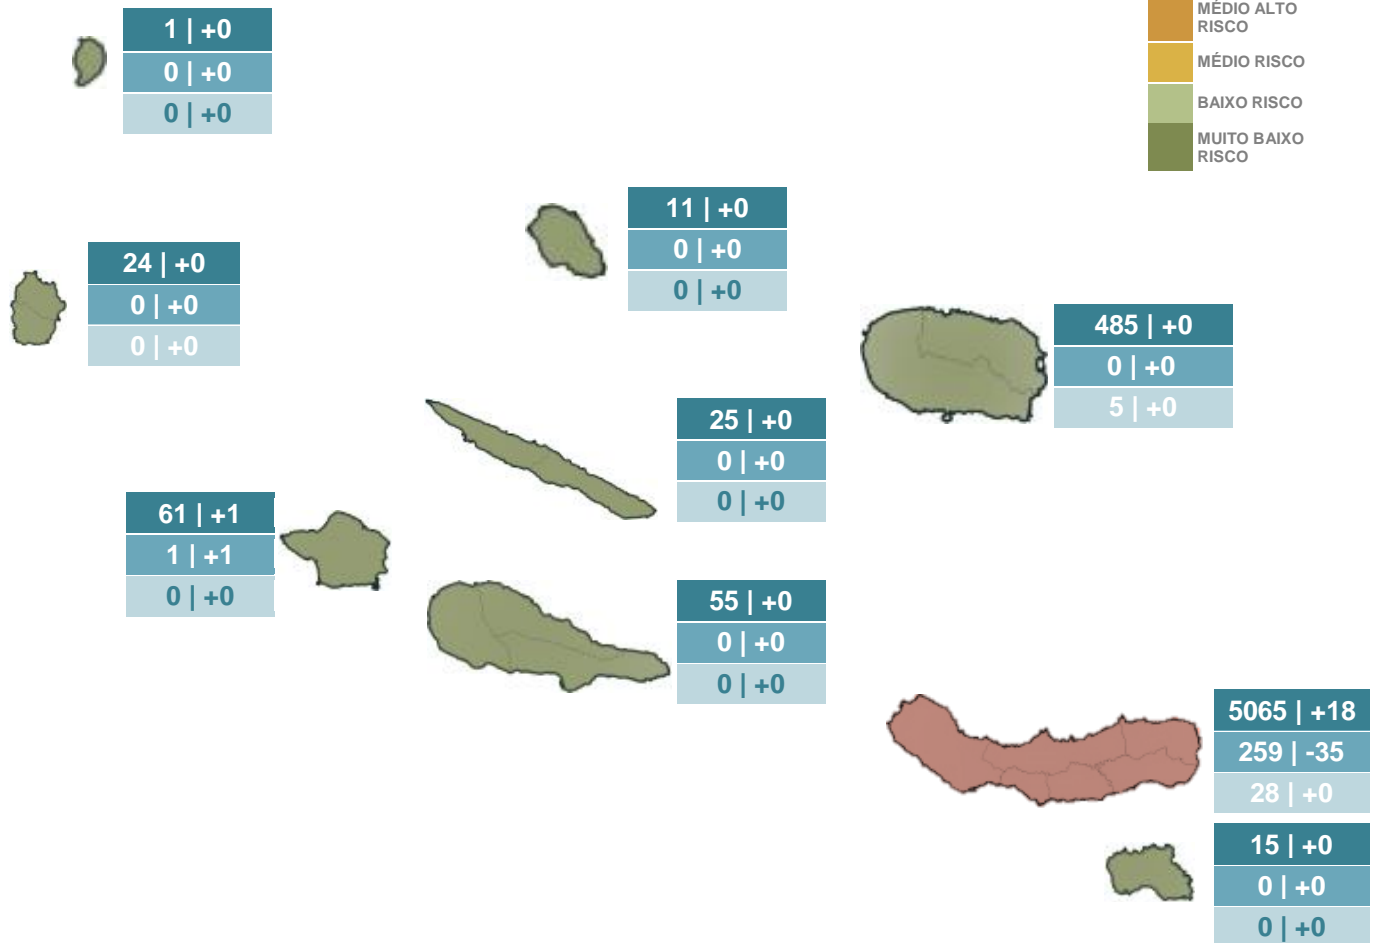

SITUAÇÃO EPIDEMIOLÓGICA NA REGIÃO AUTÓNOMA DOS AÇORES

CONFIRMADOS

5742 | +19

ATIVOS

260 | -34

ÓBITOS

33 | +0

RECUPERADOS

5319 | +53

VIGILÂNCIAS ATIVAS

1375 | Valor parcial

TESTES RAA | TESTES 24H

523236 | +2760

Legenda de Risco

DISTRIBUIÇÃO DOS CASOS EM INTERNAMENTO

	HDES	HH	HSEIT	
INTERNADOS	10 | -4	0 | +0	0 | +0	10 | -4
INTERNADOS EM UCI	3 | +0	0 | +0	0 | +0	3 | +0