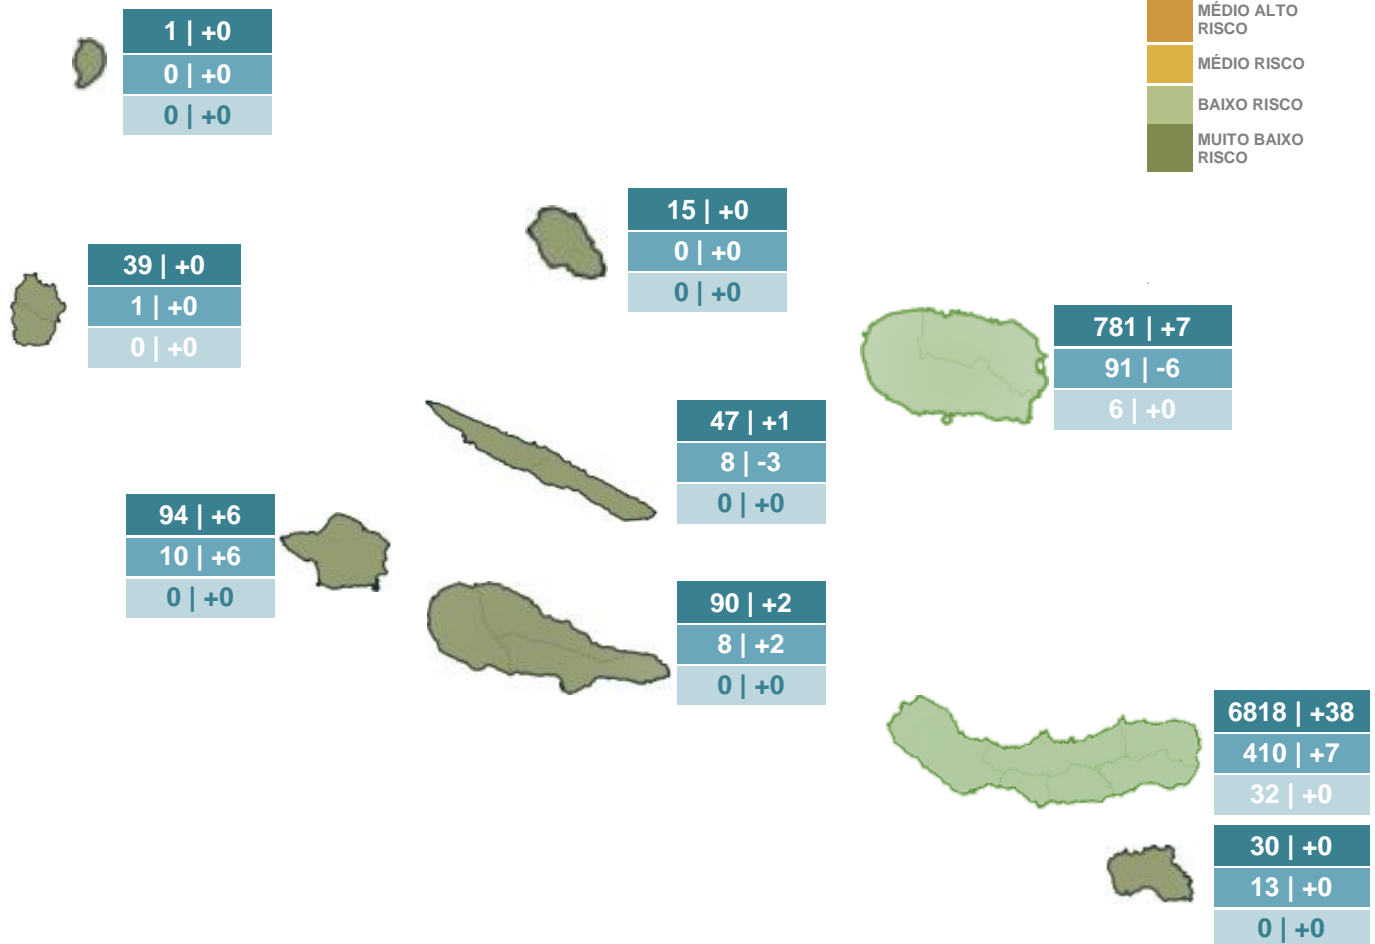

SITUAÇÃO EPIDEMIOLÓGICA NA REGIÃO AUTÓNOMA DOS AÇORES

CONFIRMADOS	ATIVOS	ÓBITOS	RECUPERADOS	VIGILÂNCIAS ATIVAS
7915 | +54	541 | +6	38 | +0	7181 | +47	1622 | Valor parcial
TESTES RAA | TESTES 24H				
653675 | +1936				

Legenda de Risco

ALTO RISCO
MÉDIO ALTO RISCO
MÉDIO RISCO
BAIXO RISCO
MUITO BAIXO RISCO

DISTRIBUIÇÃO DOS CASOS EM INTERNAMENTO

	HDES	HH	HSEIT	
INTERNADOS	4 | +0	1 | +0	3 | +0	8 | +0
INTERNADOS EM UCI	1 | +0	0 | +0	1 | +0	2 | +0