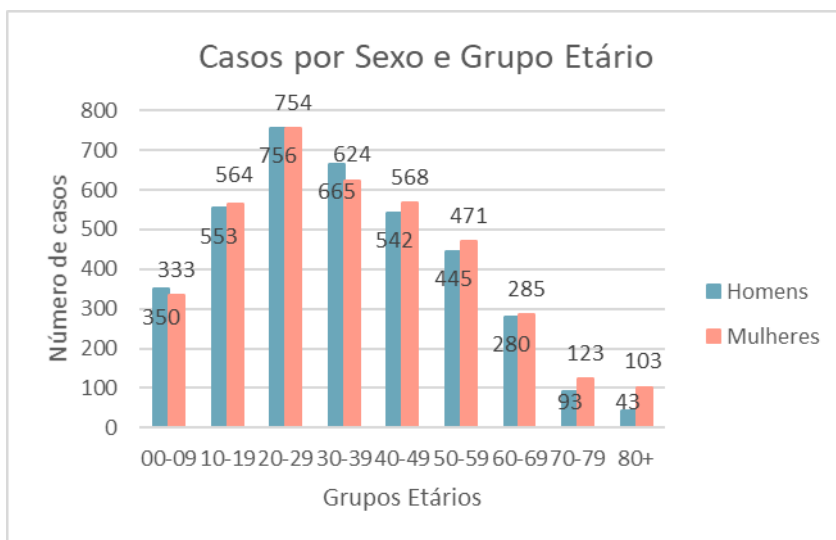

FLORES

SANTA CRUZ DAS FLORES	0	+0
CAVEIRA	0	+0
CEDROS	0	+0
PONTA DELGADA	0	+0
SANTA CRUZ DAS FLORES	0	+0

LAJES DAS FLORES	1	+0
FAJÃ GRANDE	0	+0
FAJÃZINHA	0	+0
FAZENDA	0	+0
LAJEDO	0	+0
LAJES DAS FLORES	0	+0
LOMBA	1	+0
MOSTEIRO	0	+0

CORVO

VILA DO CORVO	0	+0
CORVO	0	+0

SITUAÇÃO POR DADOS DEMOGRÁFICOS

HOMENS

3918

MULHERES

3997

HOMENS

16

MULHERES

22