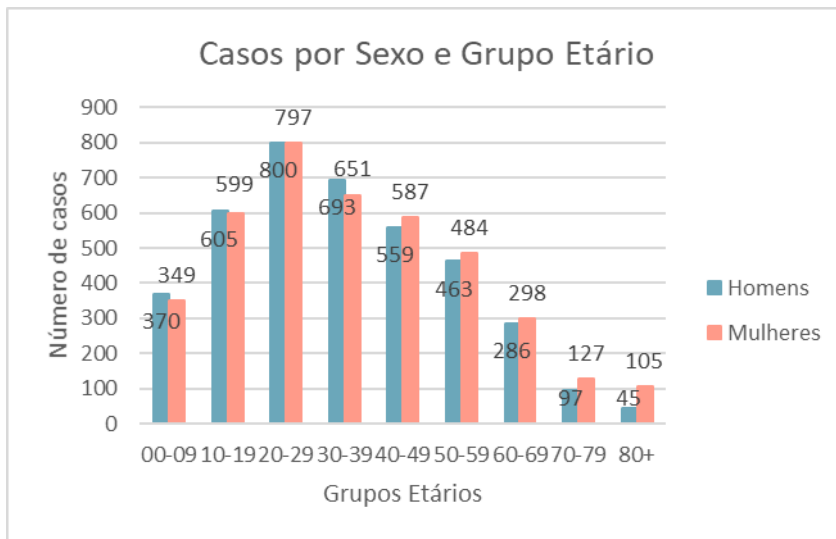

FAIAL

HORTA	10	+6
CAPELO	0	+0
CASTELO BRANCO	0	+0
CEDROS	0	+0
FETEIRA	0	+0
FLAMENGOS	0	+0
HORTA (ANGÚSTIAS)	3	+1
HORTA (CONCEIÇÃO)	3	+2
HORTA (MATRIZ)	3	+3
PEDRO MIGUEL	0	+0
PRAIA DO ALMOXARIFE	0	+0
PRAIA DO NORTE	1	+0
RIBEIRINHA	0	+0
SALÃO	0	+0

FLORES

SANTA CRUZ DAS FLORES	0	+0
CAVEIRA	0	+0
CEDROS	0	+0
PONTA DELGADA	0	+0
SANTA CRUZ DAS FLORES	0	+0

LAJES DAS FLORES	1	+0
FAJÃ GRANDE	0	+0
FAJÃZINHA	0	+0
FAZENDA	0	+0
LAJEDO	0	+0
LAJES DAS FLORES	0	+0
LOMBA	1	+0
MOSTEIRO	0	+0

CORVO

VILA DO CORVO	0	+0
CORVO	0	+0

SITUAÇÃO POR DADOS DEMOGRÁFICOS

HOMENS

3918

MULHERES

3997

HOMENS