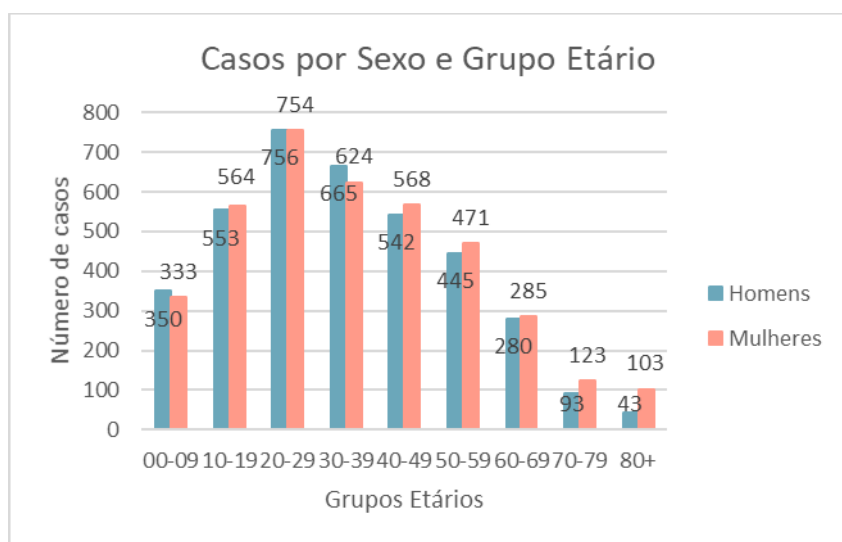

CORVO

VILA DO CORVO	0	+0
CORVO	0	+0

## SITUAÇÃO POR DADOS DEMOGRÁFICOS

**HOMENS**

**3774**

**MULHERES**

**3863**

**HOMENS**

**16**

**MULHERES**

**22**