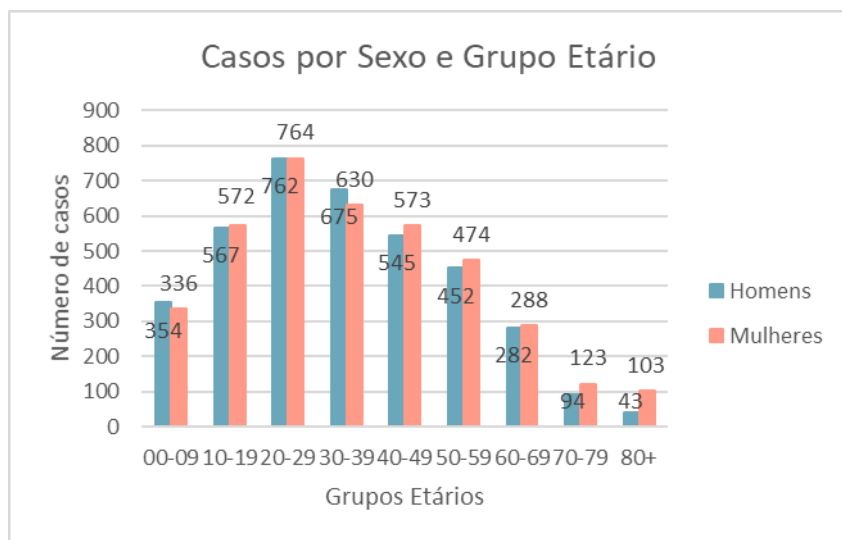

FAIAL

HORTA	4	+1
CAPELO	0	+0
CASTELO BRANCO	0	+0
CEDROS	0	+0
FETEIRA	0	+0
FLAMENGOS	0	+0
HORTA (ANGUSTIAS)	3	+1
HORTA (CONCEIÇÃO)	1	+0
HORTA (MATRIZ)	0	+0
PEDRO MIGUEL	0	+0
PRAIA DO ALMOXARIFE	0	+0
PRAIA DO NORTE	0	+0
RIBEIRINHA	0	+0
SALAO	0	+0

FLORES

SANTA CRUZ DAS FLORES	1	+0
CAVEIRA	0	+0
CEDROS	0	+0
PONTA DELGADA	0	+0
SANTA CRUZ DAS FLORES	1	+0

LAJES DAS FLORES	3	+0
FAJA GRANDE	0	+0
FAJAZINHA	1	+0
FAZENDA	0	+0
LAJEDO	0	+0
LAJES DAS FLORES	0	+0
LOMBA	2	+0
MOSTEIRO	0	+0

CORVO

VILA DO CORVO	0	+0
CORVO	0	+0

## SITUAÇÃO POR DADOS DEMOGRÁFICOS

**HOMENS**

**3774**

**MULHERES**

**3863**

**HOMENS**

**16**

**MULHERES**