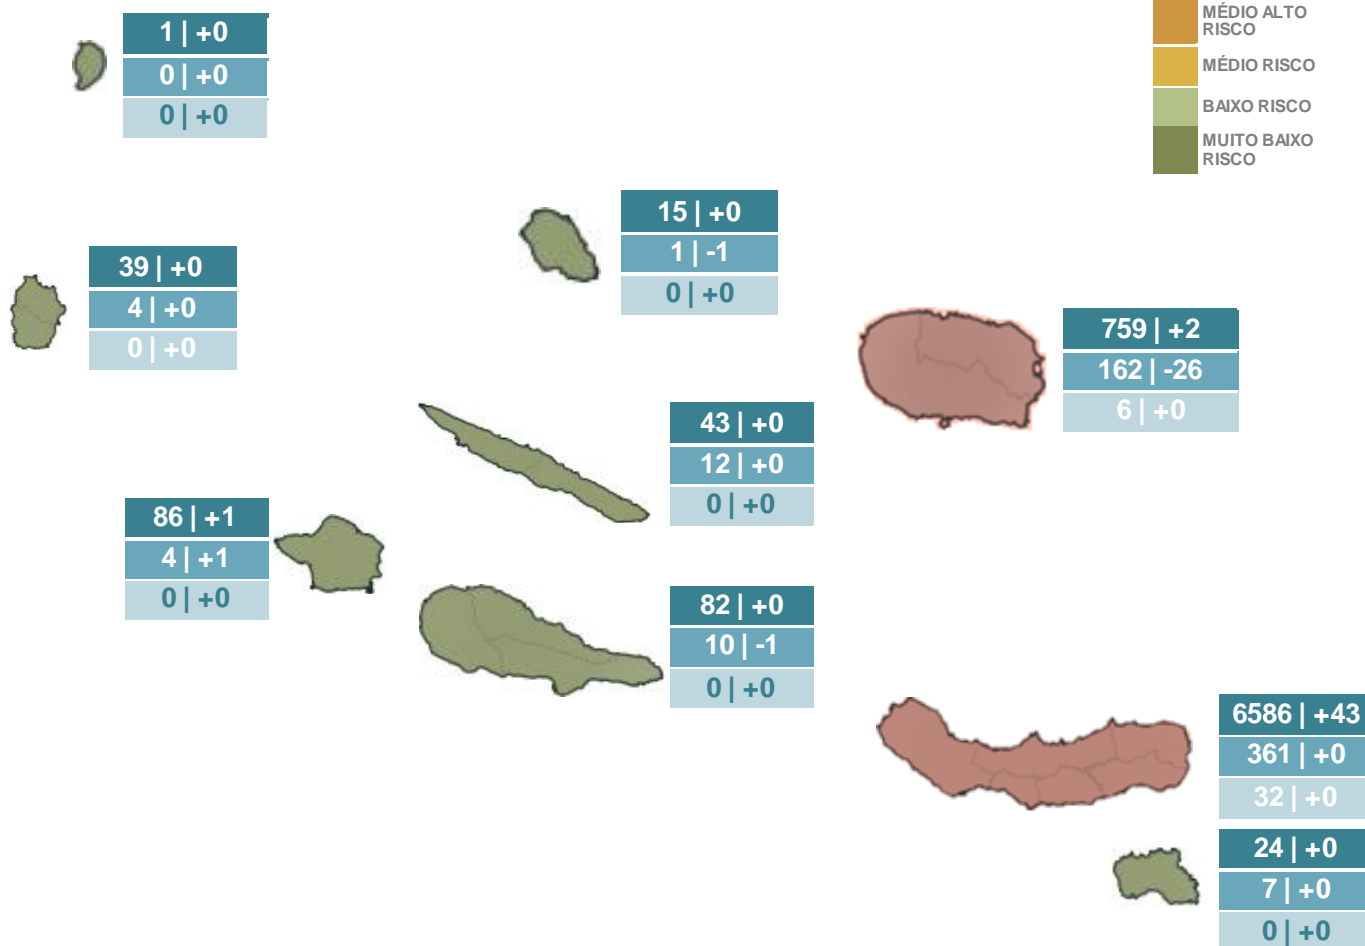

6885 | +72

VIGILÂNCIAS ATIVAS

1319 | Valor parcial

TESTES RAA | TESTES 24H

641615 | +2139

Legenda de Risco

## SITUAÇÃO EPIDEMIOLÓGICA POR CONCELHO

	LAGOA	NORDESTE	PONTA DELGADA	POVOAÇÃO	RIBEIRA GRANDE	VILA FRANCA DO CAMPO
 CONFIRMADOS	783 +3	172 +0	1988 +15	87 +1	2798 +20	758 +4
ATIVOS	64 -9	2 +0	162 -6	2 +1	111 +12	20 +2
ÓBITOS	0 +0	12 +0	12 +0	1 +0	4 +0	3 +0
RECUPERADOS	712 +12	153 +0	1756 +20	79 +0	2672 +8	730 +2
SAÍDA RAA/NOTA CURA	7 +0	5 +0	58 +1	5 +0	11 +0	5 +0

PRAIA DA VITORIA	73	-10
AGUALVA	6	+0
BISCOITOS	0	+0
CABO DA PRAIA	10	+0
FONTE DO BASTARDO	6	+0
FONTINHAS	4	-2
LAJES	16	-5
PORTO MARTINS	1	-2
PRAIA DA VITORIA (SANTA CRUZ)	20	+0
QUATRO RIBEIRAS	0	+0
SAO BRAS	7	+0
VILA NOVA	3	-1