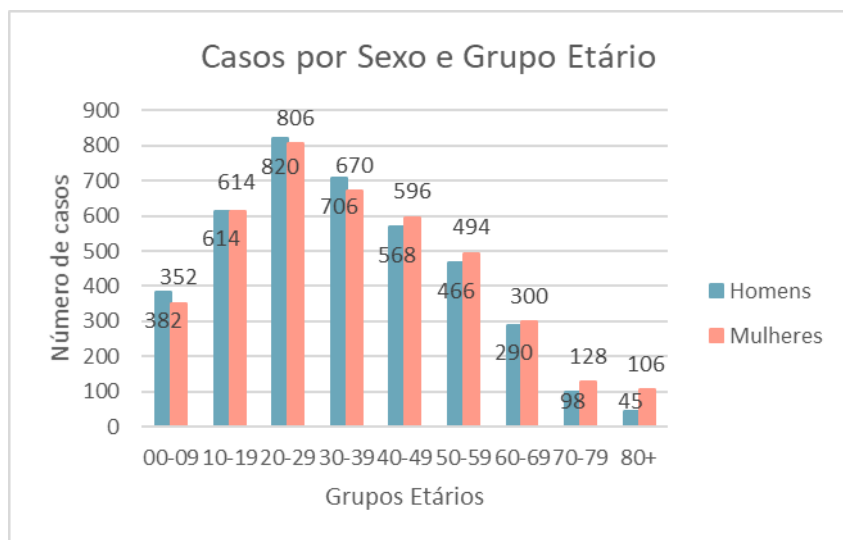

FAIAL

HORTA	20	+5
CAPELO	0	+0
CASTELO BRANCO	0	+0
CEDROS	0	+0
FETEIRA	2	+0
FLAMENGOS	0	+0
HORTA (ANGUSTIAS)	9	+5
HORTA (CONCEIÇÃO)	3	+0
HORTA (MATRIZ)	5	+0
PEDRO MIGUEL	0	+0
PRAIA DO ALMOXARIFE	0	+0
PRAIA DO NORTE	1	+0
RIBEIRINHA	0	+0
SALAO	0	+0

FLORES

SANTA CRUZ DAS FLORES	0	+0
CAVEIRA	0	+0
CEDROS	0	+0
PONTA DELGADA	0	+0
SANTA CRUZ DAS FLORES	0	+0

LAJES DAS FLORES	0	+0
FAJA GRANDE	0	+0
FAJAZINHA	0	+0
FAZENDA	0	+0
LAJEDO	0	+0
LAJES DAS FLORES	0	+0
LOMBA	0	+0
MOSTEIRO	0	+0

CORVO

VILA DO CORVO	0	+0
CORVO	0	+0

## SITUAÇÃO POR DADOS DEMOGRÁFICOS