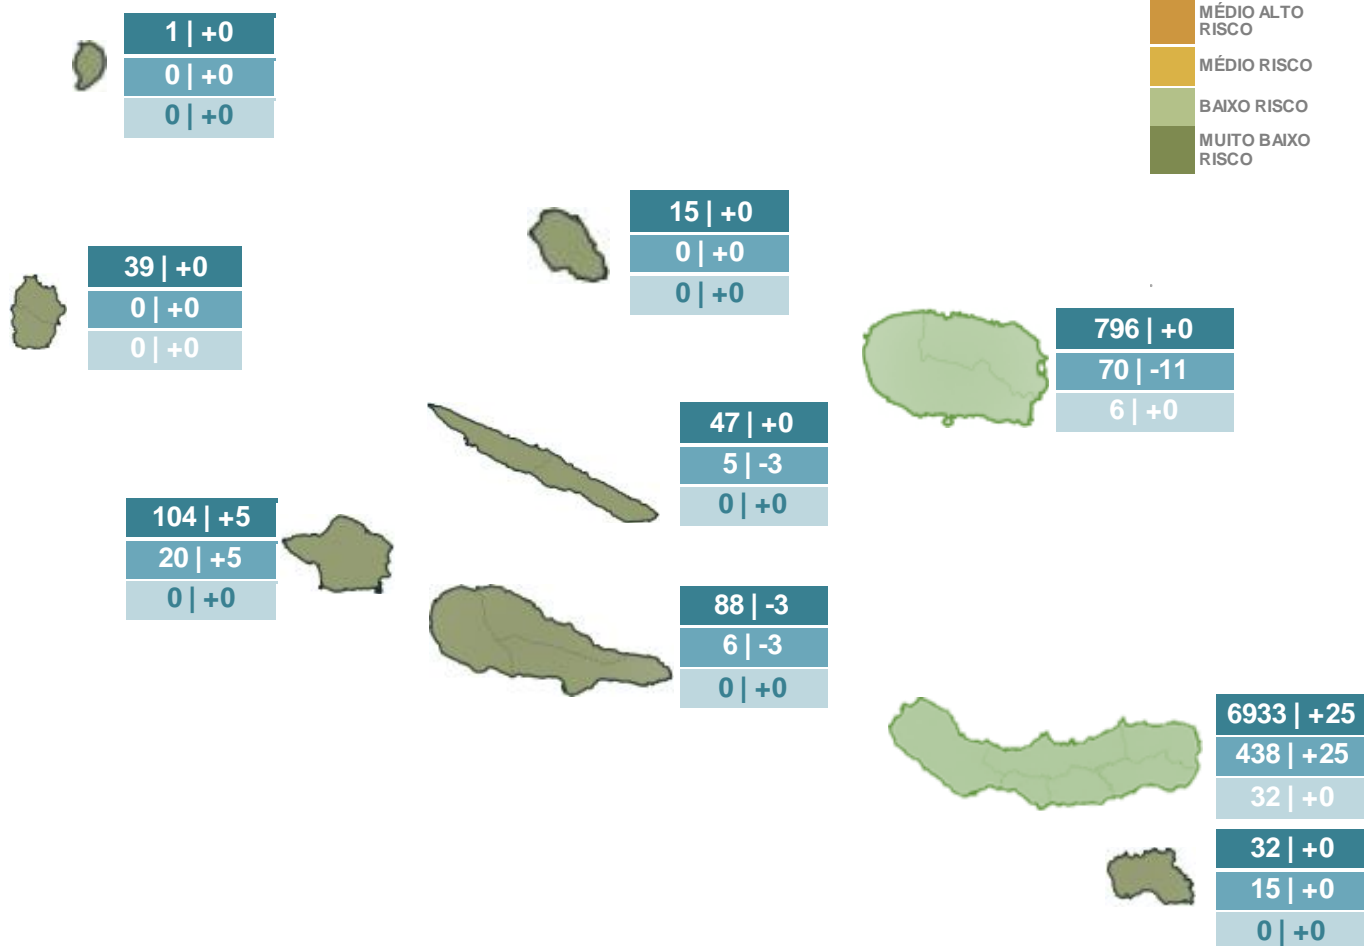

7306 | +14

VIGILÂNCIAS ATIVAS

974 | Valor parcial

TESTES RAA | TESTES 24H

657778 | +984

Legenda de Risco

## SITUAÇÃO EPIDEMIOLÓGICA POR CONCELHO

	LAGOA	NORDESTE	PONTA DELGADA	POVOAÇÃO	RIBEIRA GRANDE	VILA FRANCA DO CAMPO
 CONFIRMADOS	818 +2	172 +0	2126 +15	88 +1	2938 +6	791 +1
ATIVOS	50 +2	0 +0	176 +15	1 +1	172 +6	39 +1
ÓBITOS	0 +0	12 +0	12 +0	1 +0	4 +0	3 +0
RECUPERADOS	760 +0	155 +0	1877 +0	80 +0	2751 +0	744 +0
SAÍDA RAA/NOTA CURA	8 +0	5 +0	61 +0	6 +0	11 +0	5 +0

NORDESTE	0	+0
ACHADA	0	+0
ACHADINHA	0	+0
ALGARVIA	0	+0
LOMBA DA FAZENDA	0	+0
NORDESTE	0	+0
SALGA	0	+0
SANTANA	0	+0
SANTO ANTONIO DE NORDESTINHO	0	+0
SAO PEDRO DE NORDESTINHO	0	+0

SANTA MARIA

VILA DO PORTO	15	+0
ALMAGREIRA	2	+0
SANTA BARBARA	4	+0
SANTO ESPIRITO	1	+0
SAO PEDRO	0	+0
VILA DO PORTO	8	+0

PRAIA DA VITORIA	37	-8
AGUALVA	0	-3
BISCOITOS	2	+0
CABO DA PRAIA	1	+0
FORTE DO BASTARDO	6	+0
FONTINHAS	2	+0
LAJES	7	-1
PORTO MARTINS	1	+0
PRAIA DA VITORIA (SANTA CRUZ)	15	-1
QUATRO RIBEIRAS	0	+0
SAO BRAS	1	-3
VILA NOVA	2	+0